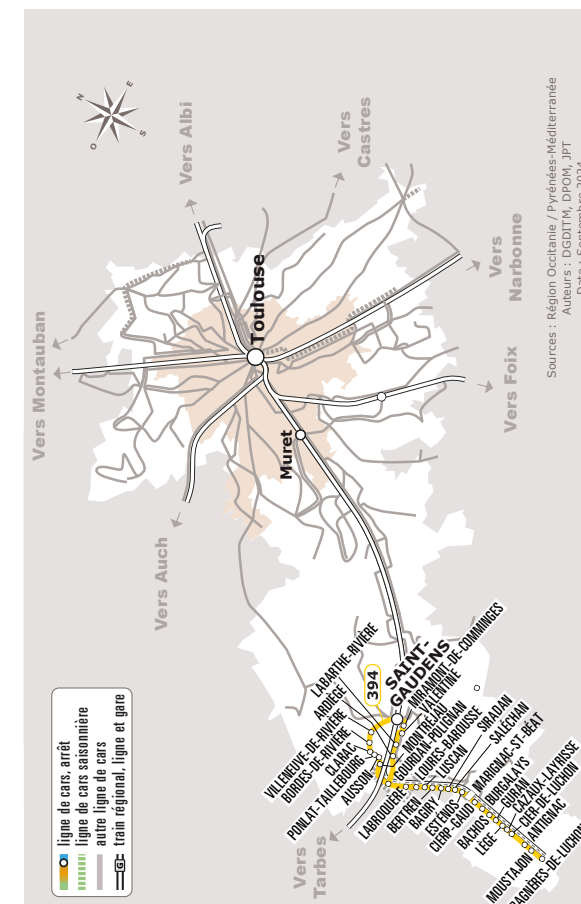

☺ Tous les véhicules de cette ligne sont accessibles aux personnes en fauteuil roulant

Les horaires sont donnés à titre indicatif. Se présenter à l'arrêt 5 minutes avant l'horaire du car.

Les voyageurs munis indifféremment d'un titre IiO Car ou d'un titre SNCF sont admis sur toutes les circulations entre Gourdan-Polignan et Luchon

■ Services en correspondance à cet arrêt

■ Service en correspondance à cet arrêt avec les navettes estivales Lipy à destination ou en provenance des Granges d'Astau, de Bourg d'Oueil, de la Vallée du Lys ou de l'Hospice de France

Sources : Région Occitanie / Pyrénées-Méditerranée
Auteurs : GDDTHI, DPOH, JPI
Date : Septembre 2024