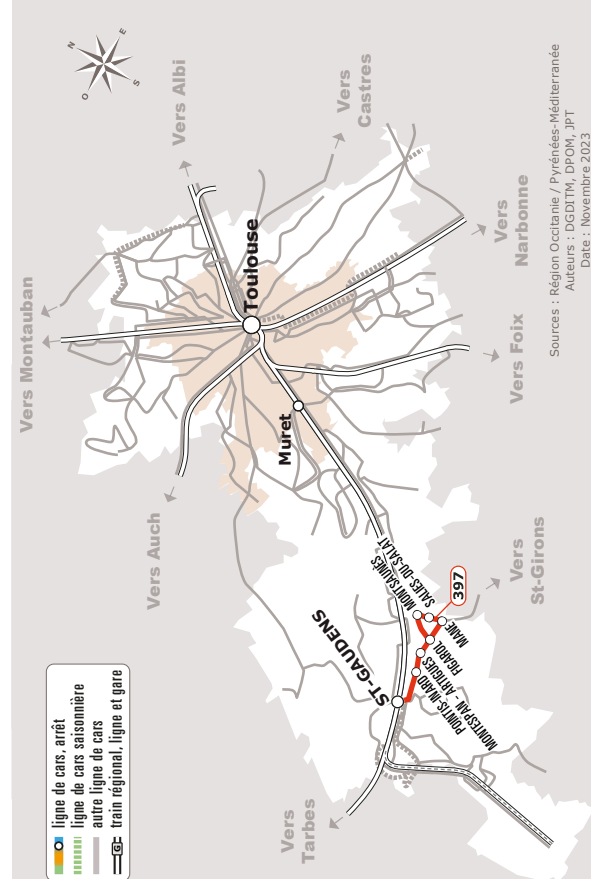

MANE > SAINT-GAUDENS

JOURS DE LA SEMAINE		LàV	LàV	LàV	J	Me	LMJV
PÉRIODES SCOLAIRES		●		●	●	●	●
PETITES VACANCES			●	●	●	●	
ÉTÉ			●	●	●	●	
MANE	Avenue du Couserans	06:50	07:05	08:15	09:00	14:00	16:05
	Avenue de Toulouse	06:52	07:07	08:17	09:02	14:01	
SALIES-DU-SALAT	Casino	06:56	07:11	08:20	09:06	14:04	
	Place Compans	06:58	07:13	08:21	09:08	14:05	
MONTSAUNES	Mairie	07:05	07:19	08:25	09:14	14:12	
FIGAROL	Eglise	07:12	07:23	08:29	09:18	14:16	16:11
MONTESPAN	Les Artigues	07:15	07:25	08:31	09:20	14:19	16:14
	Le Pont	07:17	07:28	08:33	09:23	14:21	16:16
POINTIS-INARD	Eglise	07:20	07:31	08:36	09:26	14:24	16:19
	Rouère	07:22	07:33	08:38	09:28	14:26	16:21
SAINT-GAUDENS	Lycée Bagatelle	07:33				14:37	16:32
	Lycée agricole	07:41				14:43	16:38
	Renaissance	07:49	07:49	08:54	09:44	14:48	16:43
	Jardin Public	07:50	07:50	08:55	09:45	14:50	16:45

Tous les véhicules de cette ligne sont accessibles aux personnes en fauteuil roulant.

Les horaires sont donnés à titre indicatif. Se présenter à l'arrêt 5 minutes avant l'horaire du car.

397 Mane > Saint-Gaudens