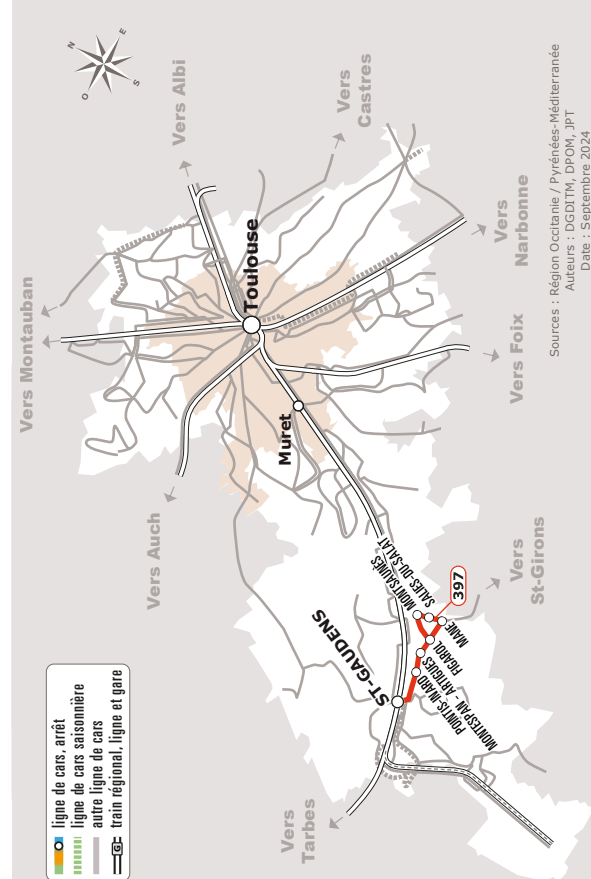

MANE > SAINT-GAUDENS

JOURS DE LA SEMAINE		LàV	LàV	LàV	J	Me	LMJV
PÉRIODES SCOLAIRES		●		●	●	●	●
PETITES VACANCES			●	●	●	●	
ÉTÉ			●	●	●	●	
MANE	Avenue du Couserans	06:50	07:05	08:15	09:00	14:00	16:05
	Avenue de Toulouse	06:52	07:07	08:17	09:02	14:01	
SALIES-DU-SALAT	Casino	06:56	07:11	08:20	09:06	14:04	
	Place Compans	06:58	07:13	08:21	09:08	14:05	
MONTSAUNÈS	Mairie	07:05	07:19	08:25	09:14	14:12	
FIGAROL	Église	07:12	07:23	08:29	09:18	14:16	16:11
MONTESPAN	Les Artigues	07:15	07:25	08:31	09:20	14:19	16:14
	Le Pont	07:17	07:28	08:33	09:23	14:21	16:16
POINTIS-INARD	Église	07:20	07:31	08:36	09:26	14:24	16:19
	Rouère	07:22	07:33	08:38	09:28	14:26	16:21
SAINT-GAUDENS	Lycée Bagatelle	07:33				14:37	16:32
	Lycée Agricole	07:41				14:43	16:38
	Renaissance	07:49	07:49	08:54	09:44	14:48	16:43
	Jardin Public	07:50	07:50	08:55	09:45	14:50	16:45

Tous les véhicules de cette ligne sont accessibles aux personnes en fauteuil roulant

Les horaires sont donnés à titre indicatif. Se présenter à l'arrêt 5 minutes avant l'horaire du car.