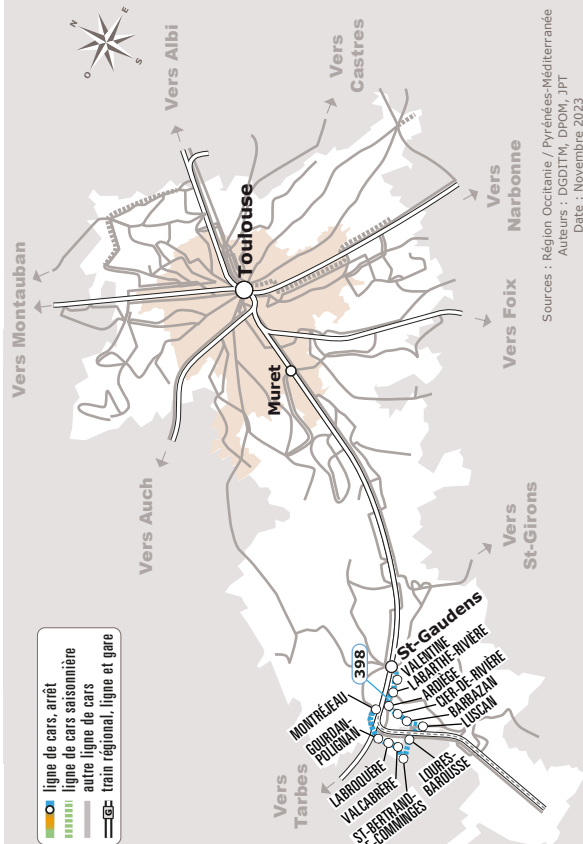

MONTRÉJEU > BARBAZAN > SAINT-GAUDENS

JOURS DE LA SEMAINE		LàV	Me
PÉRIODES SCOLAIRES		●	●
PETITES VACANCES			
ÉTÉ			
MONTRÉJEU	Place Valentin Abeille	06:35	13:55
GOURDAN-POLIGNAN	Lycée	06:39	13:59
	Croix du Bazert	06:41	14:01
LABROQUERE	Eglise	06:45	14:05
VALCABRÈRE	Mairie	06:47	14:08
SAINT-BERTRAND-DE-COMMINGES	Ecole	06:49	14:10
LOURES-BAROUSSE	Eglise	06:55	14:16
	Village	07:02	14:23
BARBAZAN	Gendarmerie	07:05	14:27
	Las Verdures	07:09	14:31
CIER-DE-RIVIERE	Comminges	07:11	14:33
	Mairie	07:13	14:35
LABARTHE-RIVIERE	Centre	07:18	14:40
	Souc	07:20	14:41
VALENTINE	Salle des Fêtes	07:26	14:45
SAINT-GAUDENS	Jardin Public	07:31	14:48
	Renaissance	07:35	14:50
	Lycée agricole	07:41	14:56
	Lycée Bagatelle	07:45	15:00

♿ Tous les véhicules de cette ligne sont accessibles aux personnes en fauteuil roulant.

Les horaires sont donnés à titre indicatif. Se présenter à l'arrêt 5 minutes avant l'heure du car.

398 Montréjeu > Barbazan > Saint-Gaudens