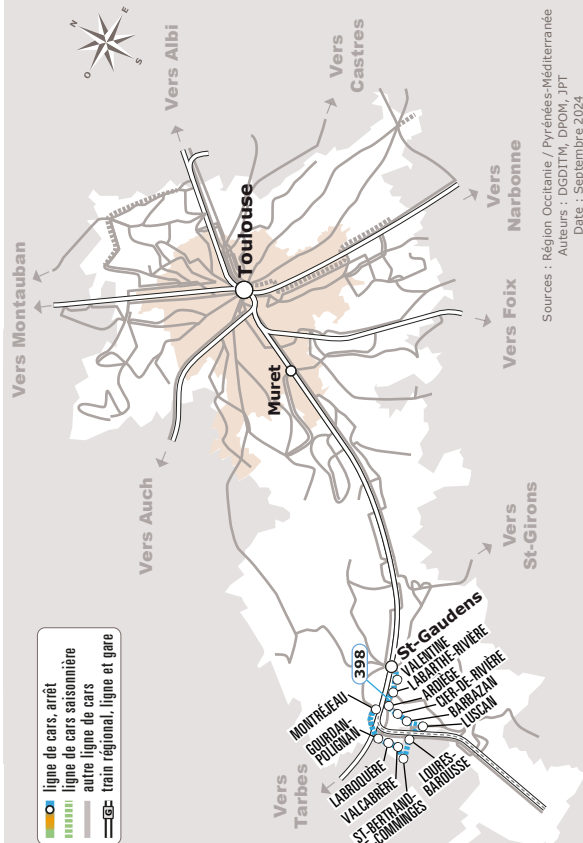

# MONTRÉJEU > BARBAZAN > SAINT-GAUDENS

JOURS DE LA SEMAINE		LàV	Me
PÉRIODES SCOLAIRES		●	●
PETITES VACANCES			
ÉTÉ			
MONTRÉJEU	Place Valentin Abeille	06:35	13:55
GOURDAN-POLIGNAN	Lycée	06:39	13:59
	Croix du Bazert ☿	06:41	14:01
LABROQUÈRE	Église	06:45	14:05
VALCABRÈRE	Mairie	06:47	14:08
SAINT-BERTRAND-DE-COMMINGES	École	06:49	14:10
LOURES-BAROUSSE	Église	06:55	14:16
LUSCAN	Le Château	07:00	14:21
	Village	07:02	14:23
BARBAZAN	Gendarmerie	07:05	14:27
CIER-DE-RIVIÈRE	Las Verdures	07:09	14:31
	Comminges	07:11	14:33
ARDIÈGE	Mairie ☿	07:13	14:35
LABARTHE-RIVIÈRE	Centre ☿	07:18	14:40
	Souc	07:20	14:41
VALENTINE	Salle des Fêtes ☿	07:26	14:45
SAINT-GAUDENS	Jardin Public ☿	07:31	14:48
	Renaissance ☿	07:35	14:50
	Lycée Agricole ☿	07:41	14:56
	Lycée Bagatelle ☿	07:45	15:00

☿ Tous les véhicules de cette ligne sont accessibles aux personnes en fauteuil roulant

Les horaires sont donnés à titre indicatif. Se présenter à l'arrêt 5 minutes avant l'heure du car.

Sources : Région Occitanie / Pyrénées-Méditerranée  
Auteurs : DCDITM, DPOM, JPT  
Date : Septembre 2024