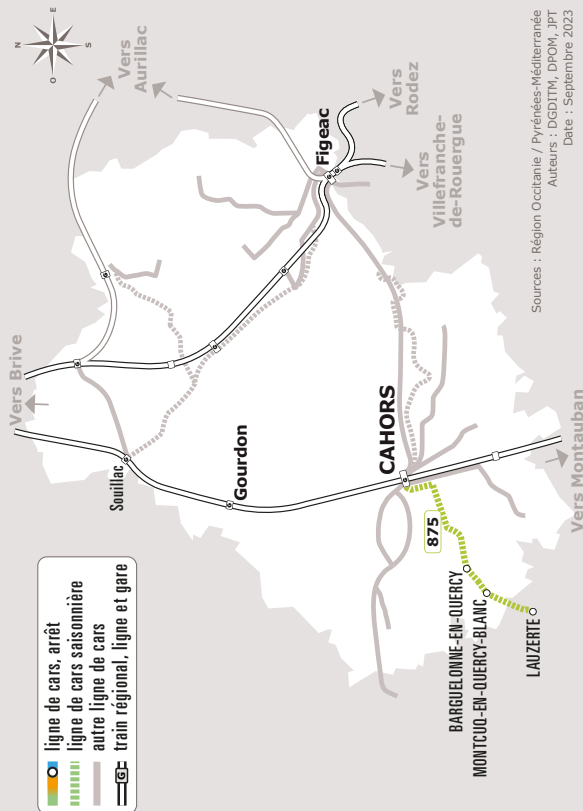

CAHORS > LAUZERTE

JOURS DE LA SEMAINE		LàD	LàD	LàD
ÉTÉ		●	●	●
CAHORS	De Gaulle	09:00	11:45	16:35
	Gare SNCF	09:05	11:50	16:40
	Espace Valentré	09:10	11:55	16:45
	Octroi Pont Louis Philippe	09:12	11:57	16:47
	Chartreuse	09:13	11:58	16:48
La Beyne - Carrefour		09:17	12:02	16:52
BARGUELONNE	Camping St-Martial	09:31	12:16	17:06
MONTCUQ	Bourg	09:42	12:27	17:17
	Lac	09:50	12:35	17:25
LAUZERTE	Camping	10:05	12:50	17:40
	Bourg - Place du Forail	10:10	12:55	17:45

Edition juin 2024

Le dimanche matin, en raison du marché, l'arrêt Bourg est déplacé au Parking Saint-Jean

Sources : Région Occitanie / Pyrénées-Méditerranée
Auteurs : DGDITM, DPOM, JPT
Date : Septembre 2023

ÉTÉ

LAUZERTE > CAHORS

JOURS DE LA SEMAINE		LàD	LàD	LàD
ÉTÉ		●	●	●
LAUZERTE	Bourg - Place du Forail	10:15	13:45	17:50
	Camping	10:20	13:50	17:55
MONTCUQ	Lac	10:35	14:05	18:10
	Bourg	10:43	14:13	18:18
BARGUELONNE	Camping St-Martial	10:54	14:24	18:29
CAHORS	La Beyne - Carrefour	11:08	14:38	18:43
	Chartreuse	11:12	14:42	18:47
	Octroi Pont Louis Philippe	11:13	14:43	18:48
	Espace Valentré	11:15	14:45	18:50
	Gare SNCF	11:20	14:50	18:55
	De Gaulle	11:25	14:55	19:00

Edition juin 2024

Le dimanche matin, en raison du marché, l'arrêt Bourg est déplacé au Parking Saint-Jean