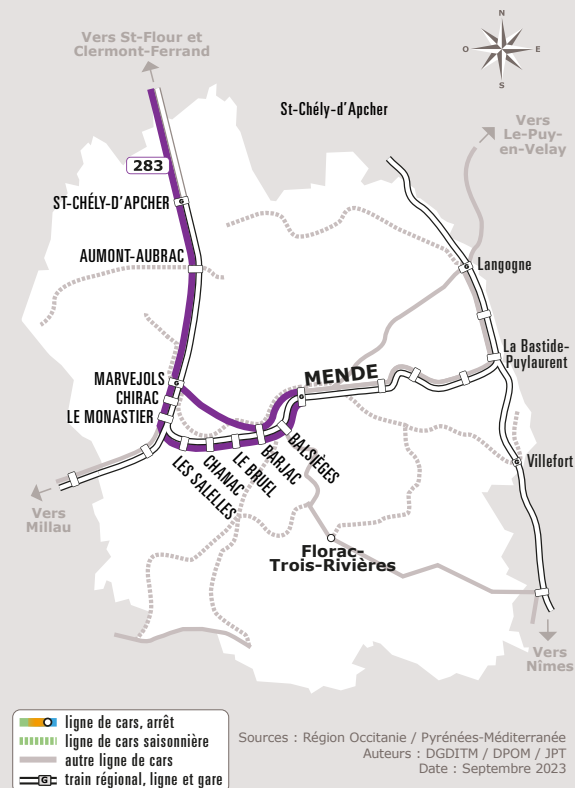

Les horaires sont donnés à titre indicatif. Se présenter à l'arrêt 5 minutes avant l'horaire du car.

54043 Circule aussi le lendemain des fêtes

*** Circule les dimanches et fêtes jusqu'au 31 août.

Correspondance avec ligne 282 Le Puy <-> Mende

Correspondance avec ligne 282 La Bastide <-> Mende

Correspondance avec Intercités Paris <-> Clermont. L'ensemble des déposes et des reprises sur la gare SNCF à Clermont s'effectue quai 7 du 3/6 au 30/9. En cas de perturbation, la correspondance est assurée dans une limite maximale de 30 minutes

Sources : Région Occitanie / Pyrénées-Méditerranée
Auteurs : DGDITM / DPOM / JPT
Date : Septembre 2023