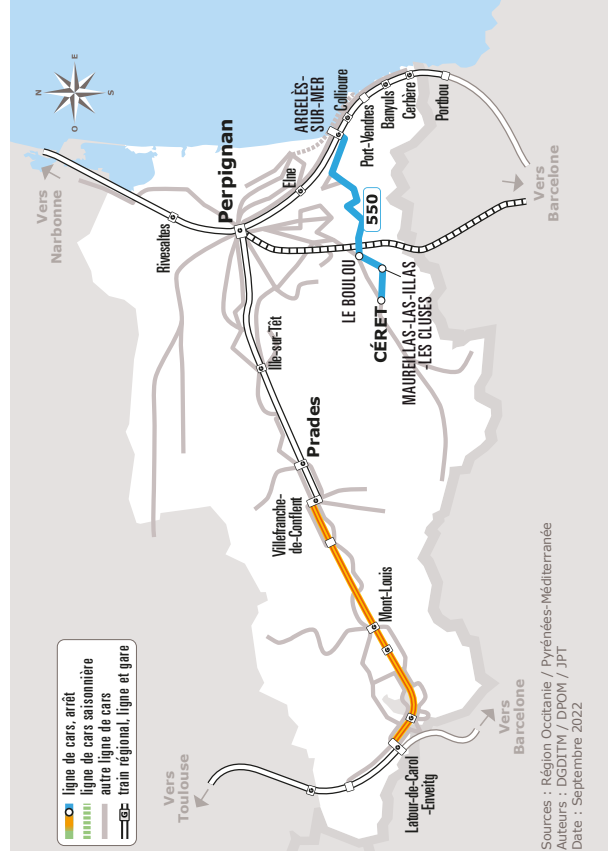

CERET > ARGELES

JOURS DE LA SEMAINE		LàS	LàS	LàS	LàS	LàS	LàS	LàD	D	D	D
ÉTÉ		●	●	●	●	●	●	●	●	●	●
CÉRET	RP du Toreador	09:00	11:00	13:00	15:00	16:00	17:00	18:00	10:00	12:00	16:00
	RP Médaille Militaire	09:05	11:05	13:05	15:05	16:05	17:05	18:05	10:05	12:05	16:05
MAUREILLAS-LAS-ILLAS	Château d'eau	09:10	11:10	13:10	15:10	16:10	17:10	18:10	10:10	12:10	16:10
	Centre	09:11	11:11	13:11	15:11	16:11	17:11	18:11	10:11	12:11	16:11
LE BOULOU	Les Thermes	09:15	11:15	13:15	15:15	16:15	17:15	18:15	10:15	12:15	16:15
	Néoulous Aire Multi	09:20	11:20	13:20	15:20	16:20	17:20	18:20	10:20	12:20	16:20
ARGELÈS-SUR-MER	Lycée Christian Bourquin	09:40	11:40	13:40	15:40	16:40	17:40	18:40	10:40	12:40	16:40

Les horaires sont donnés à titre indicatif. Se présenter à l'arrêt 5 minutes avant l'heure du car.

Ne circule pas les jours fériés

Sources : Région Occitanie / Pyrénées-Méditerranée
Auteurs : DGDITM / DPOM / JPT
Date : Septembre 2022

Été

ARGELES > CERET

JOURS DE LA SEMAINE		LàS	Làs	Làs	Làs	Làs	Làs	Làs	D	D	D	D
ÉTÉ		●	●	●	●	●	●	●	●	●	●	●
ARGELÈS-SUR-MER	Lycée Christian Bourquin	08:20	10:20	12:20	14:20	16:20	17:20	18:20	09:20	11:20	15:20	17:20
LE BOULOU	Néoulous Aire Multi	08:40	10:40	12:40	14:40	16:40	17:40	18:40	09:40	11:40	15:40	17:40
	San Marti	08:41	10:41	12:41	14:41	16:41	17:41	18:41	09:41	11:41	15:41	17:41
	Les Thermes	08:42	10:42	12:42	14:42	16:42	17:42	18:42	09:42	11:42	15:42	17:42
MAUREILLAS-LAS-ILLAS	Centre	08:44	10:44	12:44	14:44	16:44	17:44	18:44	09:44	11:44	15:44	17:44
	Château d'eau	08:45	10:45	12:45	14:45	16:45	17:45	18:45	09:45	11:45	15:45	17:45
CÉRET	RP Medaille Militaire	08:50	10:50	12:50	14:50	16:50	17:50	18:50	09:50	11:50	15:50	17:50
	RP du Toreador	08:55	10:55	12:55	14:55	16:55	17:55	18:55	09:55	11:55	15:55	17:55