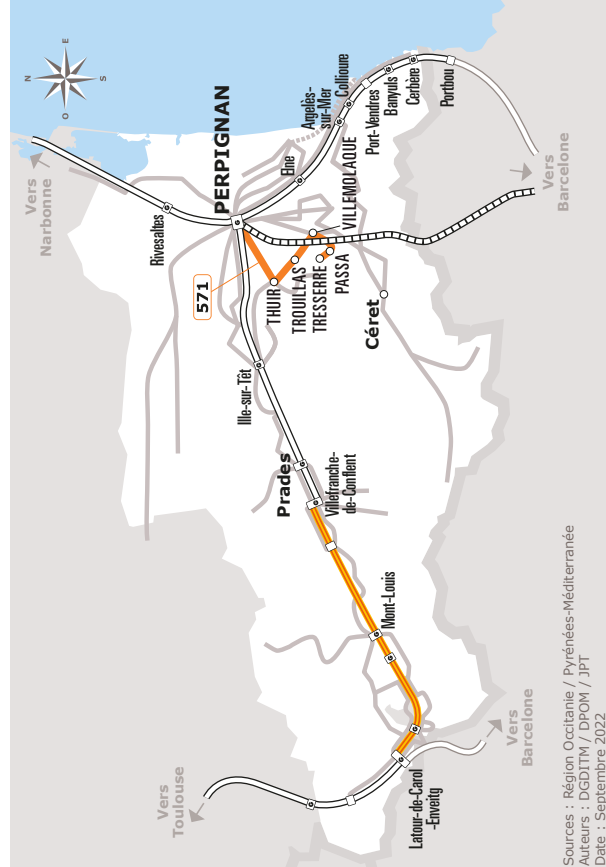

TRESSERRE > PERPIGNAN

JOURS DE LA SEMAINE		LàS	LàS	LàS	LàS	LàS	LàS	LàS	LàS	LàS	
PÉRIODE SCOLAIRE		●	●	●	●	●	●	●	●	●	
PETITES VACANCES			●	●	●	●	●	●	●	●	
ÉTÉ				●	●	●	●	●	●	●	
Mode de transport		571	571	571	570	571	570	571	571	571	
TRESSERRE	Lotissement	06:50	07:10	07:20		09:45		10:50	13:10	15:50	17:10
PASSA	Centre	06:53	07:13	07:23		09:48		10:53	13:13	15:53	17:13
	ZA Las Clotes	06:54	07:14	07:24		09:49		10:54	13:14	15:54	17:14
VILLEMOLAQUE	Bardagi	06:57	07:17	07:27		09:52		10:57	13:17	15:57	17:17
	Ecole des Mésanges	06:59	07:19	07:29		09:54		10:59	13:19	15:59	17:19
	Rond Point RD 900	07:03	07:23	07:33		09:58		11:03	13:23	16:03	17:23
TROUILLAS	Av du Mas Deu		07:34	07:44		10:09		11:14	13:34	16:14	17:34
LLUPIA	Rond Point DDE			07:49		10:14		11:19		16:19	
THUIR	La Poste			07:52	07:52	10:18	10:20	11:23		16:23	
	Piscine				07:54		10:22	11:25		16:25	
	RP des Espassoles				07:56		10:24	11:27		16:27	
	Les Rosiers-Domain de Saü				07:57		10:25	11:28		16:28	
PERPIGNAN	SANKEO St Assisclé ⁽¹⁾		07:54	08:15		10:43	11:41	13:54	16:41	17:54	
	G.R Bd St Assisclé	07:20	07:55	08:20		10:45	11:42	13:55	16:42	17:55	

Les horaires sont donnés à titre indicatif. Se présenter à l'arrêt 5 minutes avant l'horaire du car.

Ne circule pas les jours fériés

La commune de Llupia est désormais accessible aux usagers titulaires d'un titre de transport LIO ou d'un abonnement Sankéo en provenance ou à destination de Perpignan

⁽¹⁾ Montée interdite

Sources : Région Occitanie / Pyrénées-Méditerranée
Auteurs : DGDITM / DPOM / JPT
Date : Septembre 2022

571 TRESSERRE > PERPIGNAN

Horaires Car liO

Pyrénées-orientales

Horaires valables du **01/09/2023** au **31/08/2024**