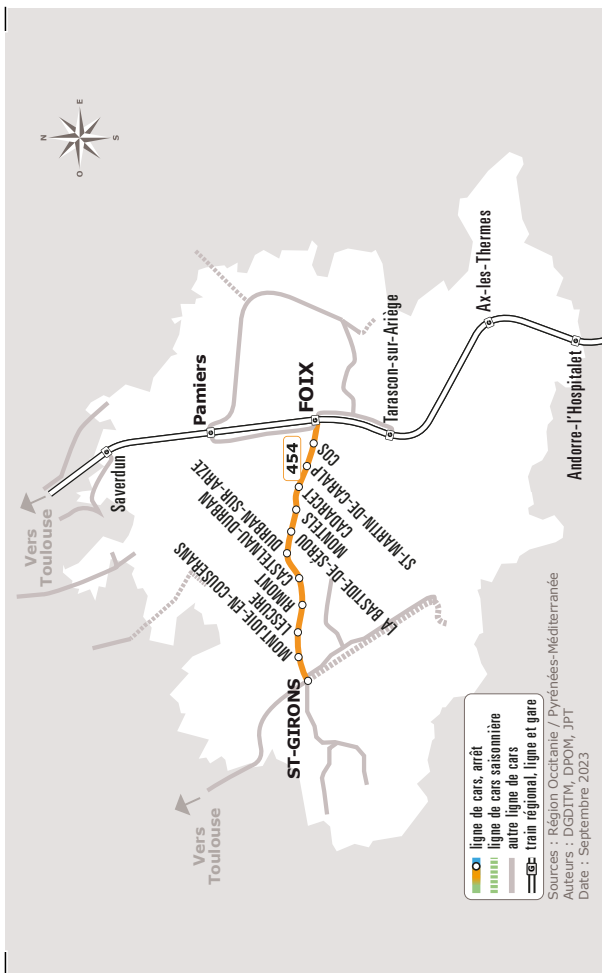

Les horaires sont donnés à titre indicatif. Se présenter à l'arrêt 5 minutes avant l'heure du car.