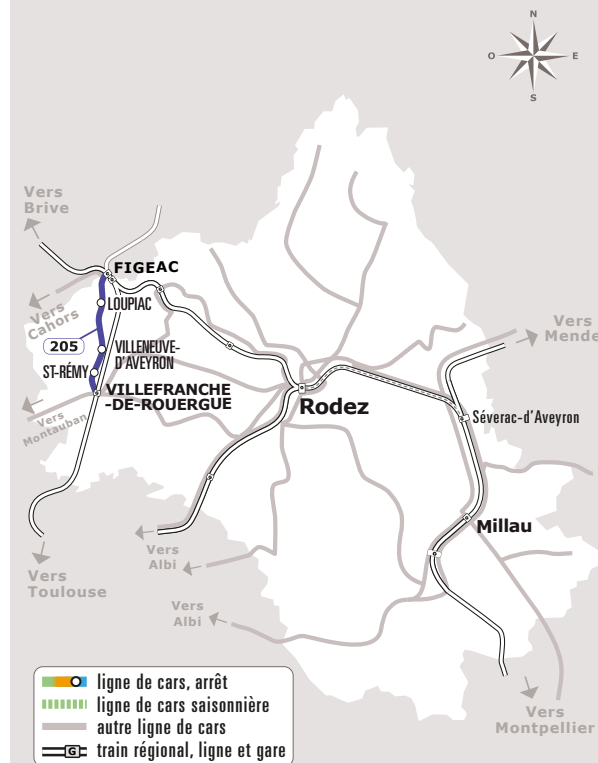

FIGEAC > VILLEFRANCHE DE ROUERGUE

JOURS DE LA SEMAINE		LàV	LàV	LàV	LàV	LàV
PERIODE SCOLAIRE		●		●	●	●
VACANCES SCOLAIRES (HORS ÉTÉ)			●	●	●	●
ETE			●	●	●	●
FIGEAC	Gare Routière	05:45	06:45	07:40	15:20	18:40
	Gare SNCF	05:50	06:50	07:45	15:25	18:45
	Z.I. de l'Aiguille	05:57	06:57	07:52	15:32	18:52
CAUSSE-ET-DIÈGE	Loupiac abribus	06:05	07:05	08:00	15:40	19:00
VILLENEUVE	Pharmacie	06:16	07:16	08:11	15:51	19:11
SAINT-RÉMY	Emb. Route de Rodez	06:21	07:21	08:16	15:56	19:16
VILLEFRANCHE-DE-ROUERGUE	Gare SNCF	06:30	07:30	08:25	16:05	19:25

Les horaires sont donnés à titre indicatif. Se présenter à l'arrêt 5 minutes avant l'horaire du car.

Cette ligne ne circule pas les jours fériés.

Cette ligne fonctionne en complément du TER Toulouse-Aurillac : 6 A/R par jour L à V entre Figeac et Villefranche de Rouergue et 4 A/R par jour les samedis et dimanches toute l'année => voir horaires SNCF

Sources : Région Occitanie / Pyrénées-Méditerranée
Auteurs : DGDITM, DPOM, JPT
Date : Septembre 2024

205 FIGEAC > VILLEFRANCHE DE ROUERGUE

Horaires Car liO

Aveyron

Horaires valables du 01/09/2024 au 31/08/2025