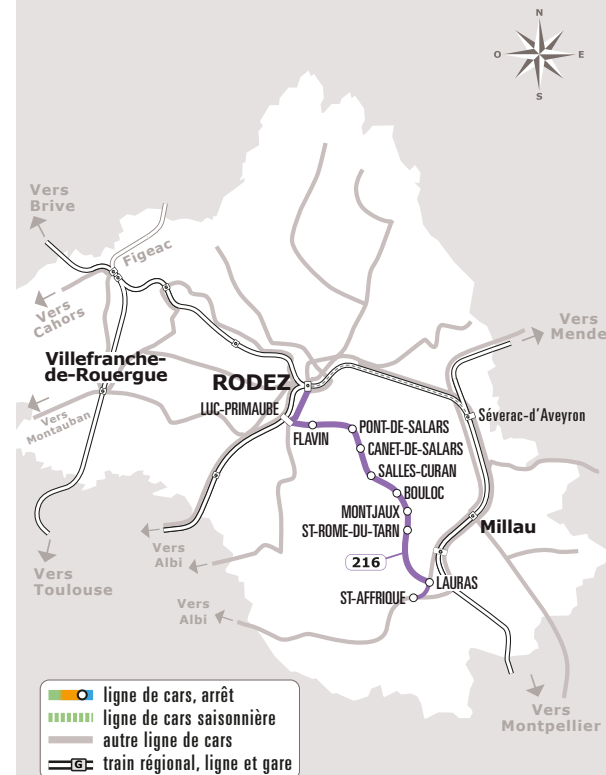

SAINT AFFRIQUE > RODEZ

JOURS DE LA SEMAINE		LaV	LàV	LMJV	L	L	MMeJV	Me	V
PERIODE SCOLAIRE		●	●	●	●	●	●	●	●
VACANCES SCOLAIRES (HORS ÉTÉ)		●	●						
ETE			●						
SAINT-AFFRIQUE	Lycée la Cazotte								17:15
	Gare Routière	06:30	14:00						17:30
	Coll. Jeanne d'Arc	06:31	14:01						17:31
	Coll. Pu. J. Jaurès								17:32
	Lycée Jean Jaurès	06:32	14:02						
ROQUEFORT-SUR-SOULZON	Lauras	06:40	14:10						17:40
SAINT-ROME-DE-TARN	Gendarmerie	06:54	14:24						17:54
	Bourg	06:55	14:25						17:55
MONTJaux	Bourg	07:05	14:35						18:05
SALLES-CURAN	Bouloc	07:14	14:44						18:14
	Centre	07:27	14:57		07:30		06:35		18:27
CANET-DE-SALARS	Mairie	07:37	15:07		07:40		06:45		18:37
PONT-DE-SALARS	Bourg	07:47	15:17	17:00	07:50	07:40	06:55	11:55	18:47
	Coll Pu. J.Amans			17:10				12:05	
	Zone Artisanale	07:52	15:22	17:15	07:55	07:45	07:00	12:10	18:52
FLAVIN	D911	08:02	15:32	17:25	08:05	07:55	07:10		19:02
	Abri Mairie			17:28				12:20	
LUC-LA-PRIMAUBE	Place de l'Étoile	08:07	15:37	17:30	08:10		07:15	12:25	19:07
	Luc-la-P- la Boissonnade	08:11	15:41						19:11
RODEZ	Pôle de la Mouline	08:15	15:45	17:40	08:20	08:10	07:25	12:35	
	Gare SNCF/Routière	08:20	15:50		08:25				19:16

Les horaires sont donnés à titre indicatif. Se présenter à l'arrêt 5 minutes avant l'heure du car.

Cette ligne ne circule pas les jours fériés

Rentrée scolaire : les jours de rentrée scolaire sont définis par le calendrier académique. Ces jours-là circulent les courses prévues les lundis matin en période scolaire

Sortie scolaire : les jours de sortie scolaire sont définis par le calendrier académique. Ces jours-là circulent les courses prévues les vendredis après-midi en période scolaire

Sources : Région Occitanie / Pyrénées-Méditerranée
Auteurs : DGDITM, DPOM, JPT
Date : Septembre 2024