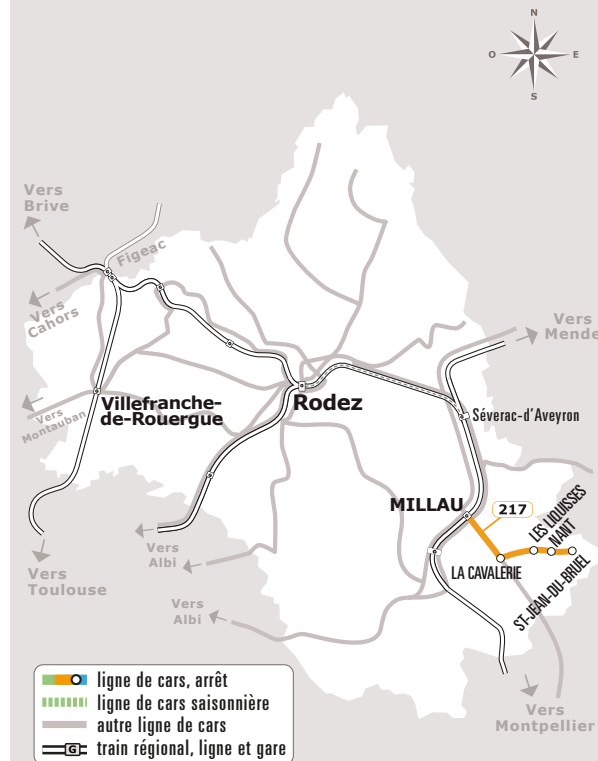

LA CAVALERIE > MILLAU

JOURS DE LA SEMAINE		LàV	LàV	LàV	L	L	MMeJV	MMeJV
PERIODE SCOLAIRE		●	●	●	●	●	●	●
VACANCES SCOLAIRES (HORS ÉTÉ)		●	●	●				
ETE		●	●	●				
SAINT-JEAN-DU-BRUEL	Centre				07:40		06:40	
NANT	Lot. les Noyers				07:45		06:45	
	Centre				07:50	07:50	06:50	06:50
	Liquisses Basses				07:58	07:58	06:58	06:58
	Liquisses Hautes				08:00	08:00	07:00	07:00
LA CAVALERIE	Av. G. de Gaulle	07:00	08:00	18:30	08:05	08:05	07:05	07:05
MILLAU	Collège M. Aymard	07:25	08:25		08:30	08:30	07:30	07:30
	Lycée Jean Vigo					08:40		07:40
	Gare Routière / SNCF	07:30	08:30	19:00	08:35		07:35	

Les horaires sont donnés à titre indicatif. Se présenter à l'arrêt 5 minutes avant l'horaire du car.

Cette ligne ne circule pas les jours fériés

Rentrée scolaire : les jours de rentrée scolaire sont définis par le calendrier académique. Ces jours-là circulent les courses prévues les lundis matin en période scolaire

Sortie scolaire : les jours de sortie scolaire sont définis par le calendrier académique. Ces jours-là circulent les courses prévues les vendredis après-midi en période scolaire

- ligne de cars, arrêt
- ligne de cars saisonnière
- autre ligne de cars
- train régional, ligne et gare