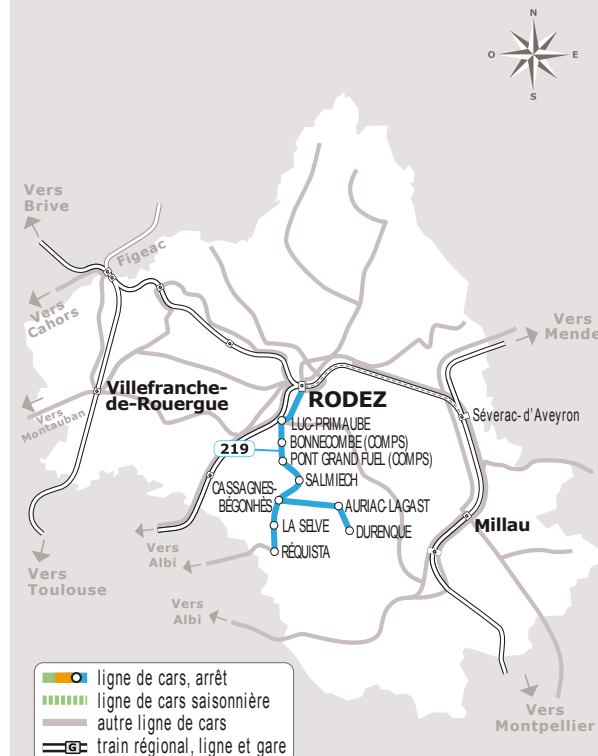

REQUISTA > RODEZ

JOURS DE LA SEMAINE		LàV	LàV	L	L	MMeJV
VACANCES SCOLAIRES (HORS ÉTÉ)		●	●			
ETE		●	●			
REQUISTA	Place Boissonnade	07:10	13:15	07:10		
	Abribus Av. de Rodez	07:12	13:17			
LA SELVE	Bourg	07:25	13:30			
	La Rozière Basse	07:30	13:35			
DURENQUE	Bourg				07:15	
AURIAC-LAGAST	Bourg				07:25	
CASSAGNES-BÉGONHÈS	Bourg	07:35	13:40	07:45	07:47	06:40
SALMIECH	Bourg	07:45	13:50			06:50
COMPS-LA-GRAND-VILLE	Pont de Grand Fuel	07:55	14:00		07:55	06:55
	Bonnecombe	08:00	14:05		08:00	07:05
LUC-LA-PRIMAUBE	Place de l'Étoile	08:10	14:15		08:10	07:15
RODEZ	Pôle de la Mouline	08:25	14:30	08:25	08:25	07:30
	Gare SNCF/Routière	08:35	14:40			

Les horaires sont donnés à titre indicatif. Se présenter à l'arrêt 5 minutes avant l'horaire du car.

Cette ligne ne circule pas les jours fériés

Rentrée scolaire : les jours de rentrée scolaire sont définis par le calendrier académique. Ces jours-là circulent les courses prévues les lundis matin en période scolaire

Sortie scolaire : les jours de sortie scolaire sont définis par le calendrier académique. Ces jours-là circulent les courses prévues les vendredis après-midi en période scolaire

Sources : Région Occitanie / Pyrénées-Méditerranée
Auteurs : DGDITM, DPOM, JPT
Date : Septembre 2024