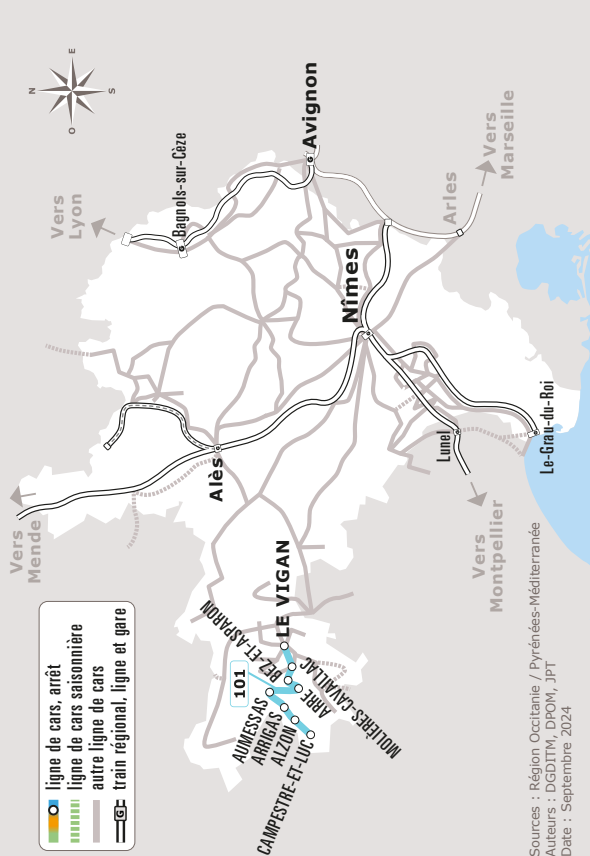

CAMPESTRE ET LUC > LE VIGAN

JOURS DE LA SEMAINE		S
PÉRIODE SCOLAIRE		●
PETITES VACANCES SCOLAIRES		●
ÉTÉ		●
CAMPESTRE-ET-LUC	Village	09:00
ALZON	Place	09:10
ARRIGAS	La Bruguière	09:18
	Place de l'Église	09:20
AUMESSAS	Salle des Fêtes	09:24
ARRE	Abribus	09:34
BEZ-ET-ESPARON	Village	09:36
MOLIÈRES-CAVAILLAC	La Plaine	09:43
LE VIGAN	Communauté de Communes	09:46
	Cité Scolaire	09:48

Les horaires sont donnés à titre indicatif. Se présenter à l'arrêt 5 minutes avant l'horaire du car.

Ne circule pas les jours fériés

Sources : Région Occitanie / Pyrénées-Méditerranée
Auteurs : DGDITM, DPOM, JPT
Date : Septembre 2024

Période scolaire

Petites Vacances Scolaires

Été

LE VIGAN > CAMPESTRE ET LUC

JOURS DE LA SEMAINE		S
PÉRIODE SCOLAIRE		●
PETITES VACANCES SCOLAIRES		●
ÉTÉ		●
LE VIGAN	Cité Scolaire	12:00
	Communauté de Communes	12:02
MOLIÈRES-CAVAILLAC	La Plaine	12:05
BEZ-ET-ESPARON	Village	12:12
ARRE	Abribus	12:14
AUMESSAS	Salle des Fêtes	12:22
ARRIGAS	Place de l'Église	12:28
	La Bruguière	12:30
ALZON	Place	12:38
CAMPESTRE-ET-LUC	Village	12:48