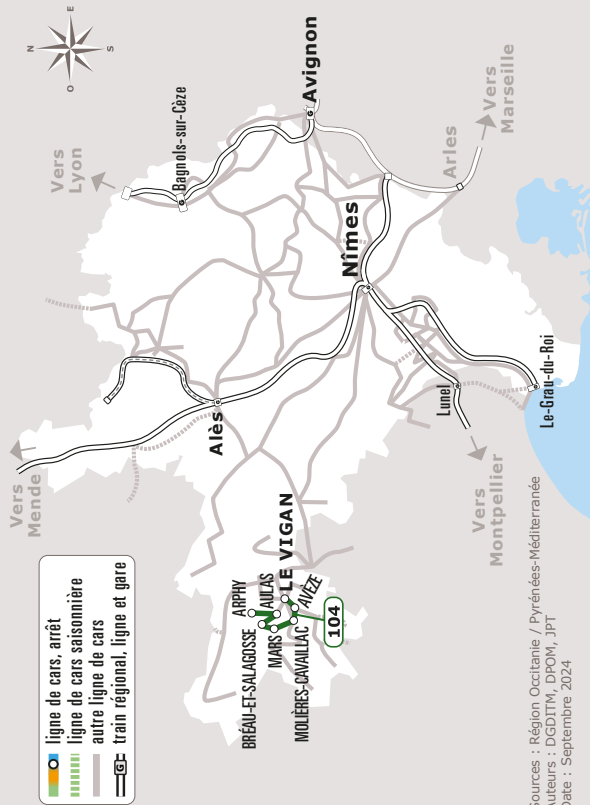

LE VIGAN > ARPHY

JOURS DE LA SEMAINE		MeS	LàV	LàV
PÉRIODE SCOLAIRE		●	●	●
PETITES VACANCES SCOLAIRES		●	●	●
ÉTÉ		●	●	●
ARPHY	Bions	09:00		
	Abri Bus	09:01		
	La Matte	09:03		
	Le Monna	09:06		
AULAS	Mairie	09:09	14:00	15:45
	Cimetière	09:10	14:01	15:46
	Les Terrasses	09:11	14:02	15:47
BRÉAU-MARS	Serres	09:15		
	Village Atribus	09:20		
	Le Pied Mejean	09:23		
	Place	09:26		
	Les Plans	09:30	14:04	15:49
	Pont d'Andon	09:32	14:05	15:50
MOLIÈRES-CAVAILLAC	Les Lavandes	09:38		
	Le Haut	09:39		
	Pompette	09:40	14:06	15:51
	Les Chataigniers	09:41	14:07	15:52
	Tourette	09:42	14:08	15:53
	La Tessone	09:43	14:09	15:54
AVÈZE	Petit Cavailiac	09:45	14:11	15:56
	Le Temple Atribus	09:46	14:13	15:58
LE VIGAN	Communauté de Communes	09:48	14:15	15:59
	Cité Scolaire	09:50	14:16	16:00

Les horaires sont donnés à titre indicatif. Se présenter à l'arrêt 5 minutes avant l'horaire du car.

Ne circule pas les jours fériés

En période scolaire ne circule pas le mercredi

Sources : Région Occitanie / Pyrénées-Méditerranée
Auteurs : DGDITM, DPOM, JPT
Date : Septembre 2024

Période scolaire

Petites Vacances Scolaires

Été

ARPHY > LE VIGAN

JOURS DE LA SEMAINE		MeS	LàV	LàV
PÉRIODE SCOLAIRE		●	●	●
PETITES VACANCES SCOLAIRES		●	●	●
ÉTÉ		●	●	●
LE VIGAN	Cité Scolaire	11:45	14:20	16:00
	Communauté de Communes	11:47	14:22	16:02
AVÈZE	Le Temple Atribus	11:50	14:24	16:04
	Petit Cavaillac	11:51	14:25	16:05
MOLIÈRES-CAVAILLAC	La Plaine	11:52	14:27	16:07
	Molieres-Rond Point Tourette	11:53	14:29	16:09
	Les Chataigniers	11:54	14:30	16:10
	Pompette	11:55	14:31	16:11
	Les Lavandes	11:57		
	Pont d'Andon	12:03	14:32	16:12
BREAU-MARS	Breau-Mars -les Plans	12:05	14:33	16:13
	Place	12:08		
	Le Pied Mejean	12:09		
	Breau-Mars -Village Atribus	12:12		
	Serres	12:20		
AULAS	Les Terrasses		14:35	16:15
	Cimetière		14:36	16:16
	Mairie	12:26	14:37	16:17
ARPHY	Le Monna	12:29		
	La Matte	12:32		
	Atribus	12:34		
	Bions	12:35		