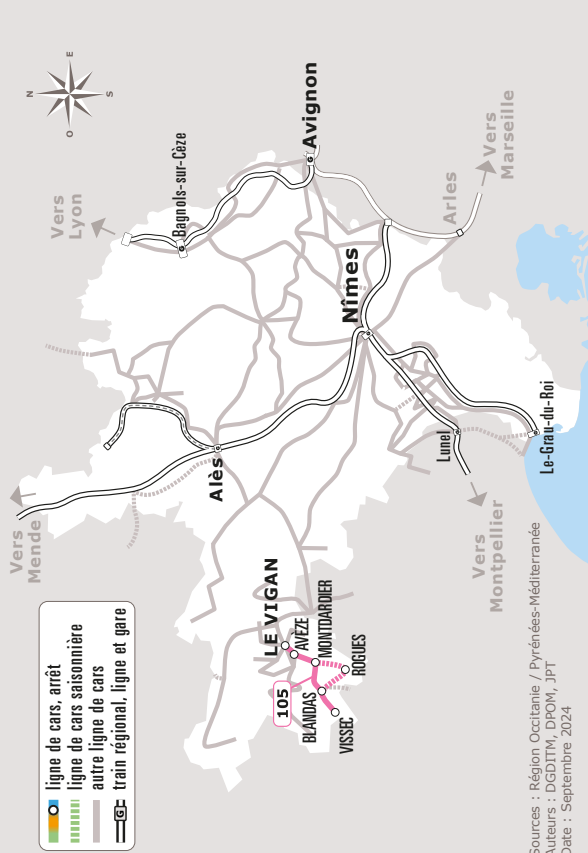

# VISSEC > LE VIGAN

JOURS DE LA SEMAINE		MeS	MeS	MV	MeV	LàS
PÉRIODE SCOLAIRE		●	●	●	●	●
PETITES VACANCES SCOLAIRES		●	●	●	●	●
ÉTÉ			●		●	●
VISSEC	Place	08:50	09:00			
BLANDAS	Village	09:00	09:10			
	Belvédère		09:12		15:27	17:30
	Village				15:29	17:32
ROGUES	Village Abrisbus		09:19			17:43
MONTDARDIER	Maison de Repos			15:10	15:40	17:46
	Bascule	09:15	09:29	15:13	15:43	17:48
AVÈZE	Château de Montcalm	09:56	09:41	15:23	15:53	17:56
LE VIGAN	Communauté de Communes	09:58	09:46	15:25	15:55	17:58
	Cité Scolaire	10:00	09:49	15:28	15:58	18:05

Les horaires sont donnés à titre indicatif. Se présenter à l'arrêt 5 minutes avant l'horaire du car.

Ne circule pas les jours fériés

En période scolaire ne circule pas le mercredi

Sources : Région Occitanie / Pyrénées-Méditerranée  
Auteurs : DGDITM, DPOM, JPT  
Date : Septembre 2024

## Calendrier de circulation

2024

Sept	Oct	Nov	Déc
D 1	M 1	V 1	D 1
L 2	Me 2	S 2	L 2
M 3	J 3	D 3	M 3
Me 4	V 4	L 4	Me 4
J 5	S 5	M 5	J 5
V 6	D 6	Me 6	V 6
S 7	L 7	J 7	S 7
D 8	M 8	V 8	D 8
L 9	Me 9	S 9	L 9
M 10	J 10	D 10	M 10
Me 11	V 11	L 11	Me 11
J 12	S 12	M 12	J 12
V 13	D 13	Me 13	V 13
S 14	L 14	J 14	S 14
D 15	M 15	V 15	D 15
L 16	Me 16	S 16	L 16
M 17	J 17	D 17	M 17
Me 18	V 18	L 18	Me 18
J 19	S 19	M 19	J 19
V 20	D 20	Me 20	V 20
S 21	L 21	J 21	S 21
D 22	M 22	V 22	D 22
L 23	Me 23	S 23	L 23
M 24	J 24	D 24	M 24
Me 25	V 25	L 25	Me 25
J 26	S 26	M 26	J 26
V 27	D 27	Me 27	V 27
S 28	L 28	J 28	S 28
D 29	M 29	V 29	D 29
L 30	Me 30	S 30	L 30
	J 31	M 31	