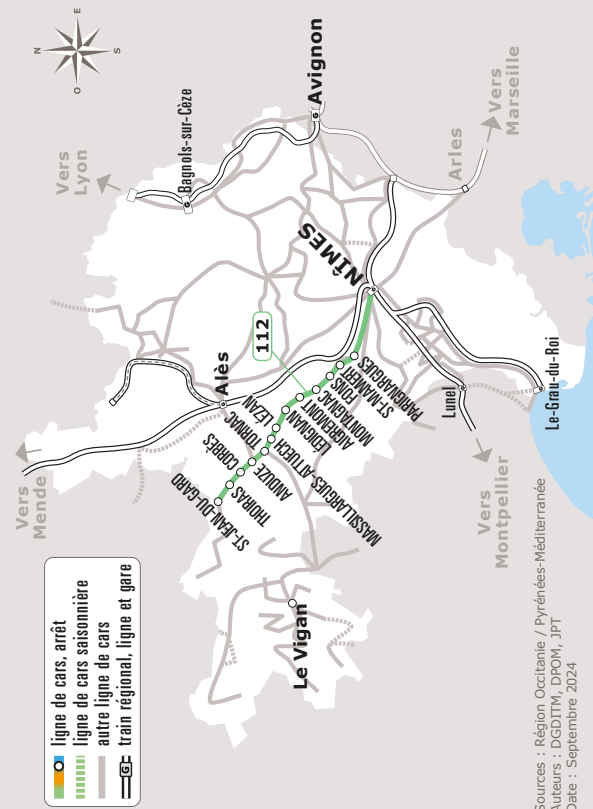

Les horaires sont donnés à titre indicatif. Se présenter à l'arrêt 5 minutes avant l'horaire du car.

Jours fériés fonctionnent comme le dimanche. Pas de car le 1er mai

— Arrêt desservi uniquement en période scolaire du L au V