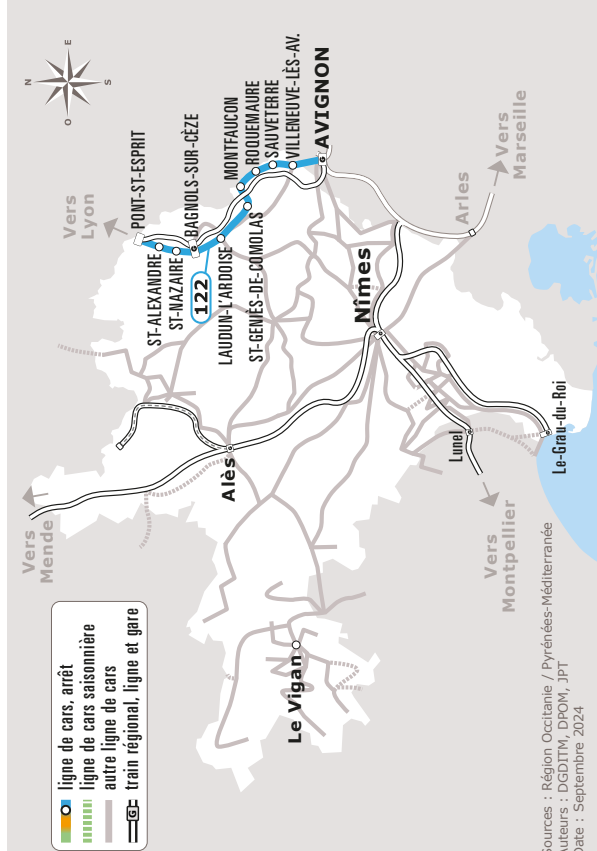

Les horaires sont donnés à titre indicatif. Se présenter à l'arrêt 5 minutes avant l'horaire du car.

Jours fériés fonctionnent comme le dimanche

Pas de car le 1er mai

Sources : Région Occitanie / Pyrénées-Méditerranée
Auteurs : DGDITM, DPOM, JPT
Date : Septembre 2024