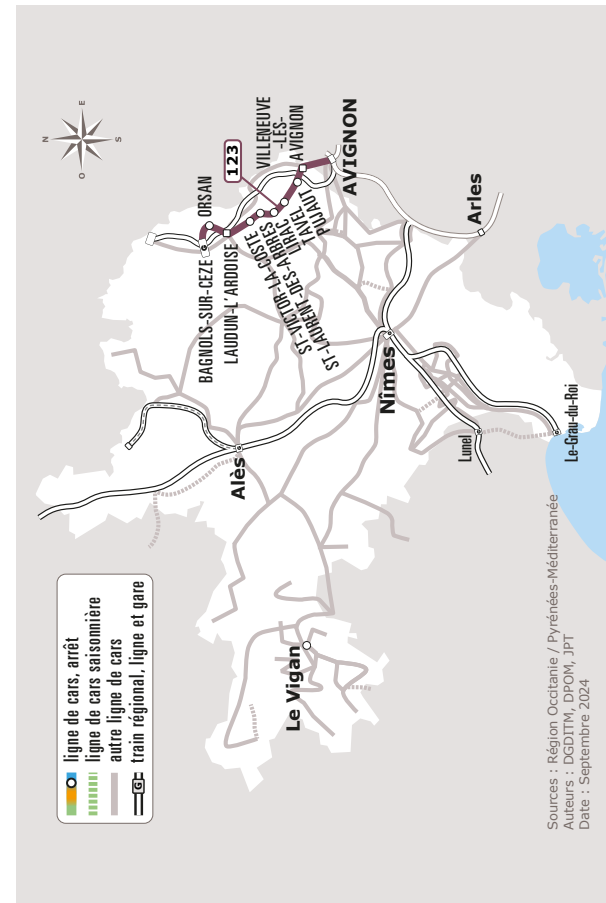

Les horaires sont donnés à titre indicatif. Se présenter à l'arrêt 5 minutes avant l'horaire du car.

Ne circule pas les jours fériés - Pas de car le 1er mai

Sources : Région Occitanie / Pyrénées-Méditerranée
Auteurs : DGDITM, DPOM, JPT
Date : Septembre 2024