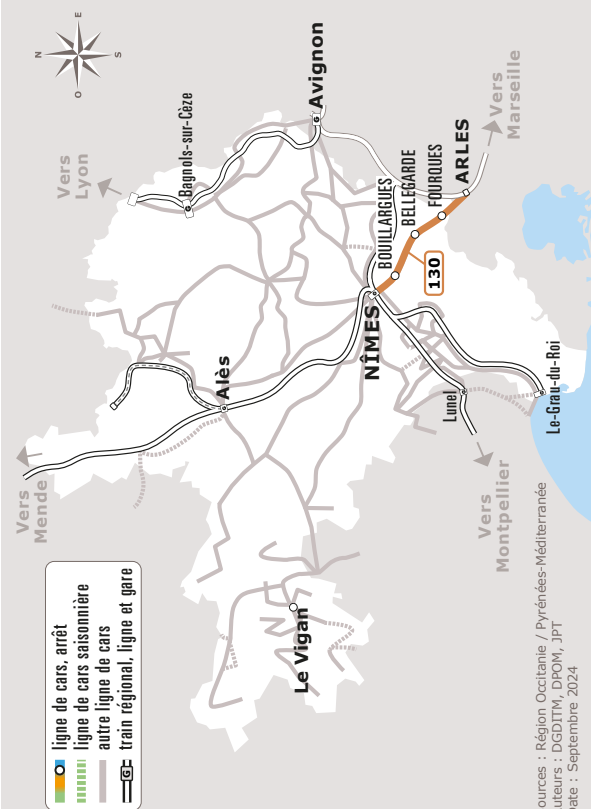

Les horaires sont donnés à titre indicatif. Se présenter à l'arrêt 5 minutes avant l'horaire du car.

Jours fériés fonctionnent comme le dimanche - Pas de car le 1er mai

(1) Commune de l'agglomération Nîmoise: dans le sens Arles>Nîmes, montée autorisée uniquement de 9h à 11h et de 14h à 16h du lundi au samedi et toute la journée les dimanche et jours fériés

(2) Commune de l'agglomération Nîmoise: dans le sens Nîmes>Arles, descente autorisée uniquement de 9h à 11h et de 14h à 16h du lundi au samedi et toute la journée les dimanche et jours fériés

— Arrêt desservi uniquement le samedi

— Arrêt non desservi le samedi

Sources : Région Occitanie / Pyrénées-Méditerranée
Auteurs : DGDITM, DPOM, JPT
Date : Septembre 2024