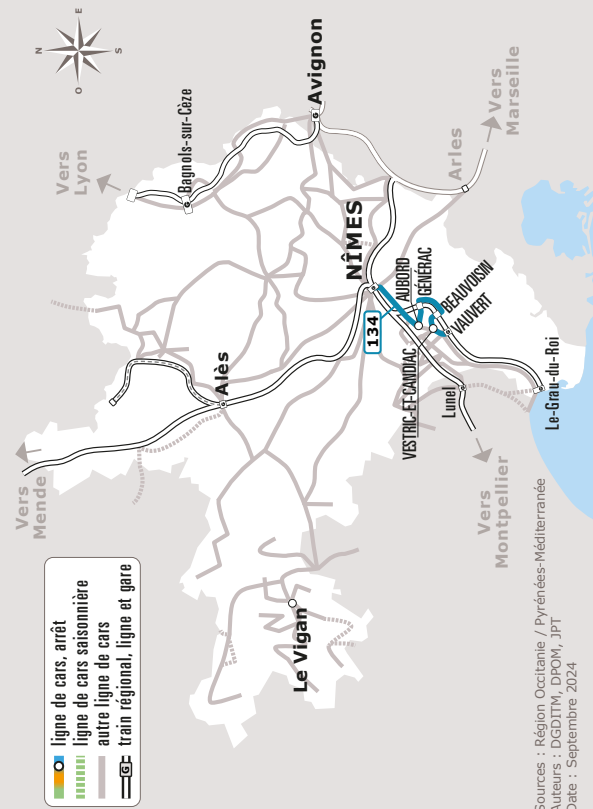

☿ Arrêt accessible

Les horaires sont donnés à titre indicatif. Se présenter à l'arrêt 5 minutes avant l'horaire du car.

Ne circule pas les jours fériés

(1) Commune de l'agglomération Nîmoise: dans le sens Vauvert>Nîmes, montée autorisée uniquement de 9h à 11h et de 14h à 16h

(2) Commune de l'agglomération Nîmoise: dans le sens Nîmes>Vauvert, descente autorisée uniquement de 9h à 11h et de 14h à 16h

— Arrêt desservi uniquement en période scolaire les lundis mardis jeudis et vendredis

— Arrêt desservi uniquement en période scolaire du lundi au vendredi