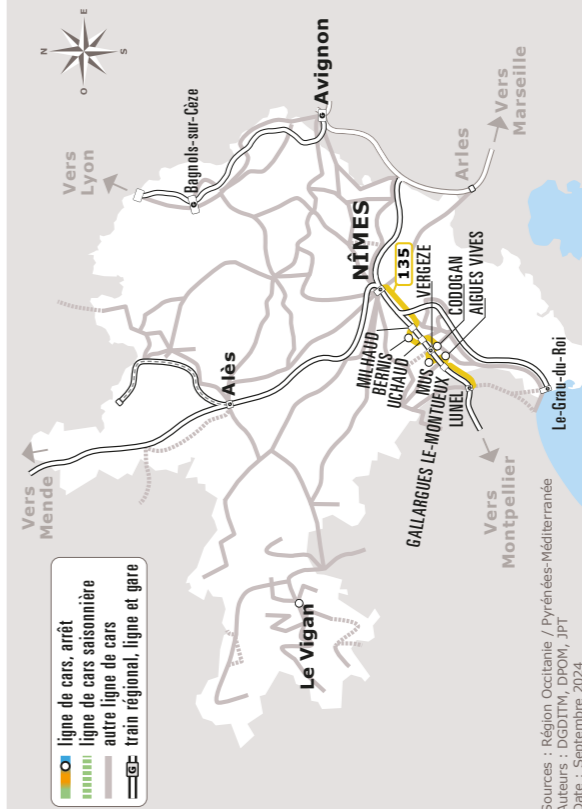

♣ Arrêt accessible

Les horaires sont donnés à titre indicatif. Se présenter à l'arrêt 5 minutes avant l'heure du car.

Ne circule pas les jours fériés

(1) Commune de l'agglomération Nîmoise: dans le sens Lunel>Nîmes, montée autorisée uniquement de 9h à 11h et de 14h à 16h

(2) Commune de l'agglomération Nîmoise: dans le sens Nîmes>Lunel, descente autorisée uniquement de 9h à 11h et de 14h à 16h

— Arrêt desservi uniquement le vendredi en Période Scolaire et Petites Vacances