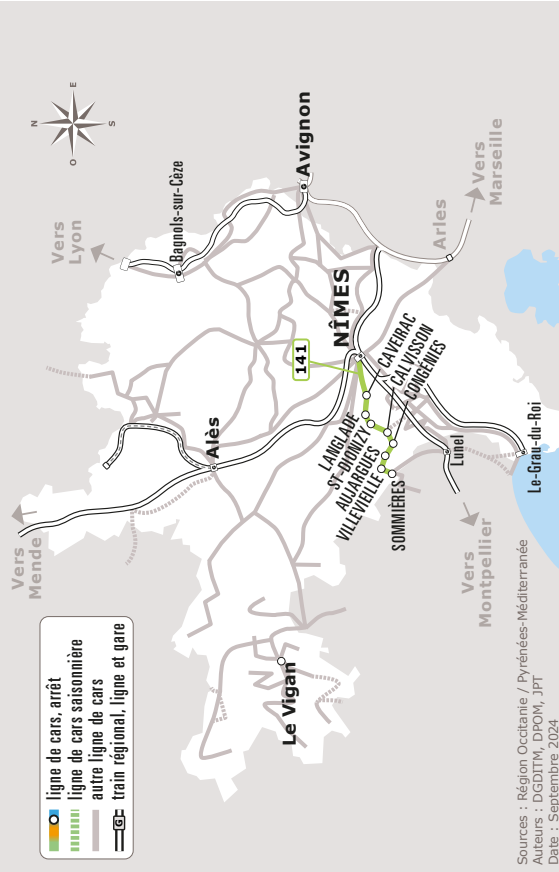

2024

Sept	Oct	Nov	Déc
D 1	M 1	V 1	D 1
L 2	Me 2	S 2	L 2
M 3	J 3	D 3	M 3
Me 4	V 4	L 4	Me 4
J 5	S 5	M 5	J 5
V 6	D 6	Me 6	V 6
S 7	L 7	J 7	S 7
D 8	M 8	V 8	D 8
L 9	Me 9	S 9	L 9
M 10	J 10	D 10	M 10
Me 11	V 11	L 11	Me 11
J 12	S 12	M 12	J 12
V 13	D 13	Me 13	V 13
S 14	L 14	J 14	S 14
D 15	M 15	V 15	D 15
L 16	Me 16	S 16	L 16
M 17	J 17	D 17	M 17
Me 18	V 18	L 18	Me 18
J 19	S 19	M 19	J 19
V 20	D 20	Me 20	V 20
S 21	L 21	J 21	S 21
D 22	M 22	V 22	D 22
L 23	Me 23	S 23	L 23
M 24	J 24	D 24	M 24
Me 25	V 25	L 25	Me 25
J 26	S 26	M 26	J 26
V 27	D 27	Me 27	V 27
S 28	L 28	J 28	S 28
D 29	M 29	V 29	D 29
L 30	Me 30	S 30	L 30
	J 31	M 31	

- Période scolaire
- Petites Vacances Scolaires
- Été

☼ Arrêt accessible

Les horaires sont donnés à titre indicatif. Se présenter à l'arrêt 5 minutes avant l'horaire du car.

Jours fériés fonctionnent comme le dimanche - Pas de car le 1er mai

- (1) Commune de l'agglomération Nîmoise: dans le sens Sommières>Nîmes, montée autorisée uniquement de 9h à 11h et de 14h à 16h du lundi au samedi et toute la journée les dimanche et jours fériés
- (2) Commune de l'agglomération Nîmoise: dans le sens Nîmes>Sommières, descente autorisée uniquement de 9h à 11h et de 14h à 16h du lundi au samedi et toute la journée les dimanche et jours fériés

- Arrêt desservi uniquement le samedi
- Arrêt desservi uniquement le mercredi

Sources : Région Occitanie / Pyrénées-Méditerranée
Auteurs : DGDITM, DPOM, JPT
Date : Septembre 2024