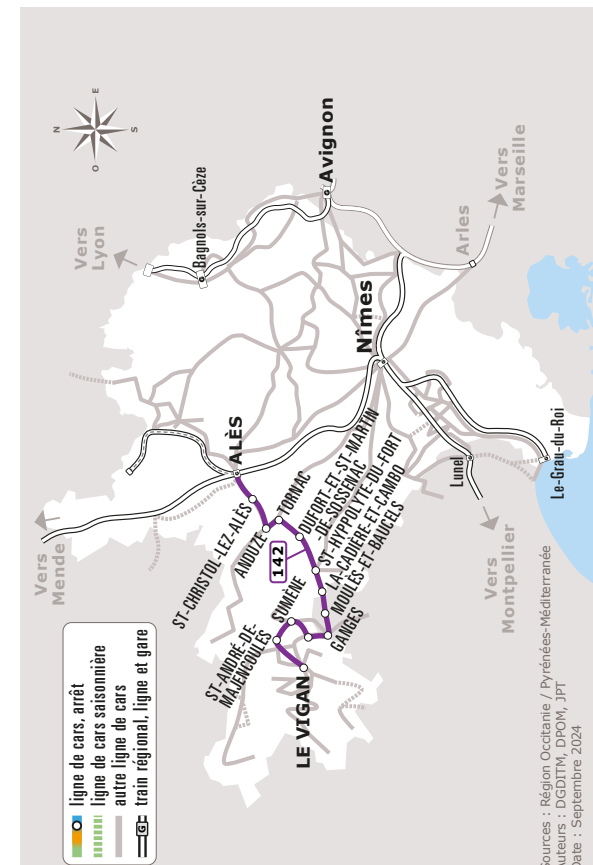

☺ Arrêt accessible

Les horaires sont donnés à titre indicatif. Se présenter à l'arrêt 5 minutes avant l'horaire du car.

Ne circule pas les jours fériés

- Arrêt non desservi le vendredi
- Arrêt desservi le mercredi uniquement
- Arrêt non desservi les mardis et vendredis

Sources : Région Occitanie / Pyrénées-Méditerranée
Auteurs : DGDITM, DPOM, JPT
Date : Septembre 2024