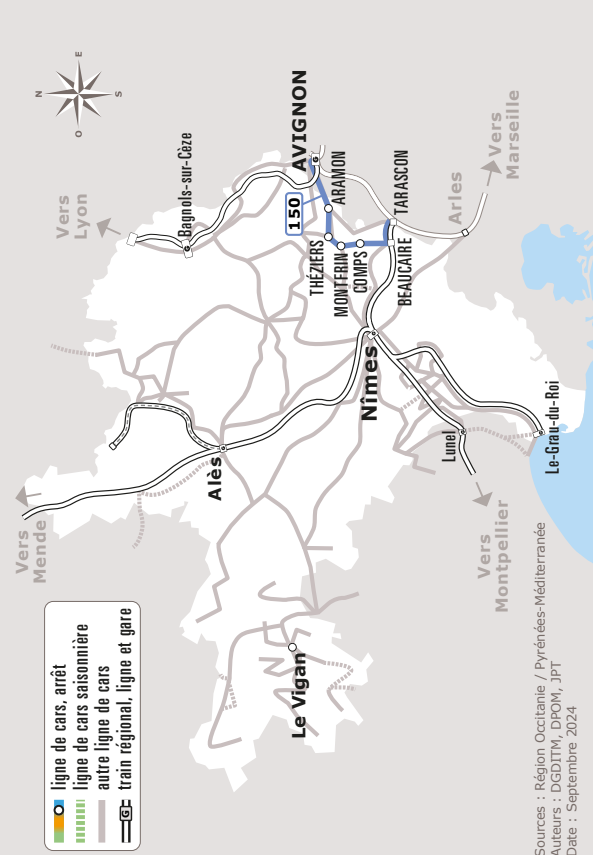

TARASCON > AVIGNON

JOURS DE LA SEMAINE		LàV	LàV	LàV	LàV	LàV
PÉRIODE SCOLAIRE		●	●	●	●	●
PETITES VACANCES SCOLAIRES		●	●	●	●	●
ÉTÉ		●	●	●	●	●
TARASCON	Gare ☞	06:20		07:33	12:25	17:25
BEAUCAIRE	Passerelle ☞	06:25		07:38	12:30	17:30
	Les Fontetes	06:28		07:41	12:33	17:35
	Les Colombes ☞	06:31		07:44	12:36	
	Centre Commercial	06:35		07:48	12:40	
COMPS	Saint Roman	06:40		07:53	12:45	17:43
	Village ☞	06:41		07:54	12:46	17:44
MONTFRIN	Pont ☞	06:45		07:58	12:50	17:47
	Ernest Mattet ☞	06:47		07:59	12:51	17:48
	Place du Marché ☞	06:49		08:01	12:52	17:52
THÉZIERS	Le Stade ☞	06:55		08:06	12:58	17:56
	Escalier ☞	06:57		08:08	12:59	17:57
	Place du Marché ☞	06:59		08:09	13:00	17:58
ESTÉZARGUES	La Queyrade ☞		06:55			
	Place de la Mairie		06:58			
DOMAZAN	Foyer ☞		07:00			
ARAMON	Émile Jamais Gendarmerie	07:10	07:10	08:15	13:06	18:05
	Jean Moulin ☞	07:15	07:15	08:19	13:09	18:10
	La Lionne	07:16	07:16	08:21	13:10	18:13
AVIGNON	Porte de l'Oulle ☞	07:35	07:35	08:40	13:20	18:26
	Gare Centrale					18:31
	PEM ☞	07:40	07:40	08:45	13:25	18:31
	Cité Scolaire	07:50	07:50	08:50		

Les horaires sont donnés à titre indicatif. Se présenter à l'arrêt 5 minutes avant l'heure du car.

Ne circule pas les jours fériés

■ Arrêt desservi uniquement en période Scolaire

■ Arrêt non desservi en période Scolaire