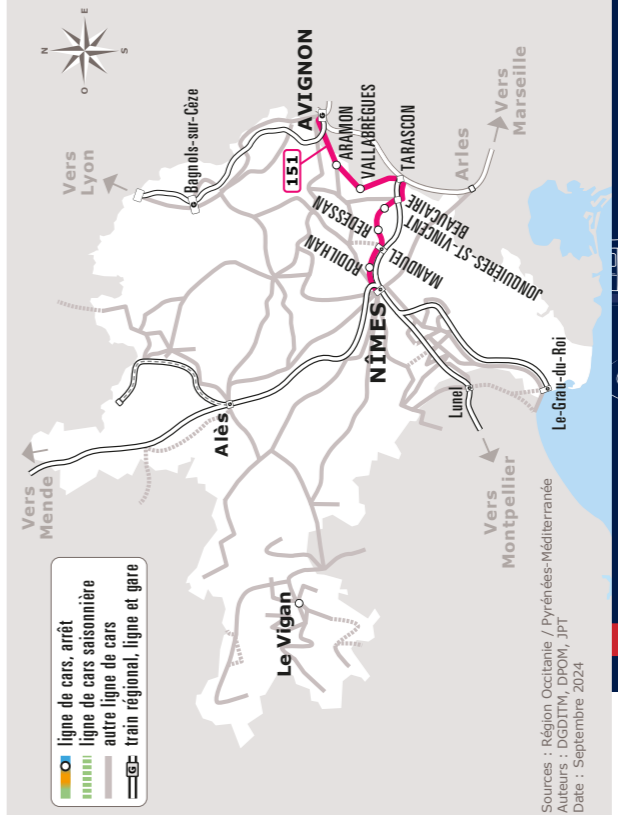

Arrêt accessible. Jours fériés fonctionnent comme le dimanche - Pas de car le 1er mai.

Les horaires sont donnés à titre indicatif. Se présenter à l'arrêt 5 minutes avant l'horaire du car.
(1) Commune de l'agglomération Nîmoise: dans le sens Nîmes>Avignon, montée autorisée uniquement de 9h à 11h et de 14h à 16h du lundi au samedi et toute la journée les dimanche et jours fériés
(2) Commune de l'agglomération Nîmoise: dans le sens Avignon>Nîmes, descente autorisée uniquement de 9h à 11h et de 14h à 16h du lundi au samedi et toute la journée les dimanche et jours fériés

Sources : Région Occitanie / Pyrénées-Méditerranée
Auteurs : DGDITM, DPOM, JPT
Date : Septembre 2024

151 NIMES > AVIGNON

Horaires Car liO

Gard

Horaires valables du **01/09/2024 au 31/12/2024**