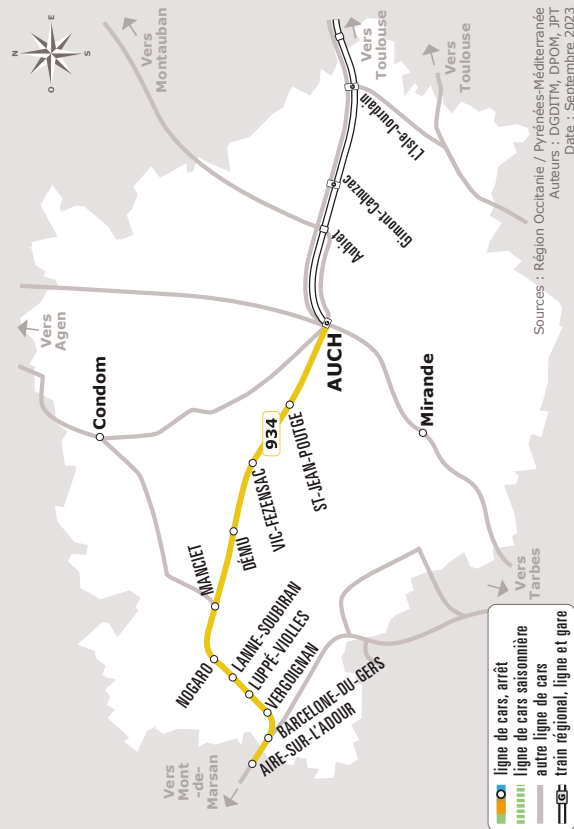

AUCH > AIRE SUR ADOUR

JOURS DE LA SEMAINE		LàV	LàV	LàV	LàV	LàV	S	D+JF	S
PÉRIODE SCOLAIRE		●	●	●	●	●	●	●	●
PETITES VACANCES		●	●	●	●	●	●	●	●
ÉTÉ		●	●	●	●	●	●	●	●
AUCH	Gare SNCF	08:00	12:10	14:20	17:25	18:10	12:10	16:10	18:10
	Allées Baylac	08:10	12:20	14:30	17:35	18:20	12:20	16:20	18:20
SAINT-JEAN-POUTGE	Mairie	08:31	12:41	14:51	17:56	18:41	12:41	16:41	18:41
VIC-FEZENSAC	RN124	08:38	12:48	14:58	18:03	18:48	12:48	16:48	18:48
DÉMU	RN124	08:50	13:00	15:10	18:15	19:00	13:00	17:00	19:00
MANCIET	RD931-RD122	09:00	13:10	15:20	18:25	19:10	13:10	17:10	19:10
NOGARO	Hôpital	09:11	13:21	15:31	18:36	19:21	13:21	17:21	19:21
	Cité Scolaire	09:13							
LANNE-SOUBIRAN	RD931-RD152	09:22	13:32	15:42	18:47	19:32	13:32	17:32	19:32
LUPPÉ-VIOLLES	RD931	09:27	13:37	15:47	18:52	19:37	13:37	17:37	19:37
VERGOIGNAN	RD931	09:33	13:43	15:53	18:58	19:43	13:43	17:43	19:43
BARCELONNE-DU-GERS	Place de la Garlande	09:38	13:48	15:58	19:03	19:48	13:48	17:48	19:48
AIRE-SUR-L'ADOUR	Place de la Liberté	09:42	13:52	16:02	19:07	19:52	13:52	17:52	19:52

Les horaires sont donnés à titre indicatif. Se présenter à l'arrêt 5 minutes avant l'horaire du car.

Ne circule pas le 1er mai

le lundi uniquement en période scolaire