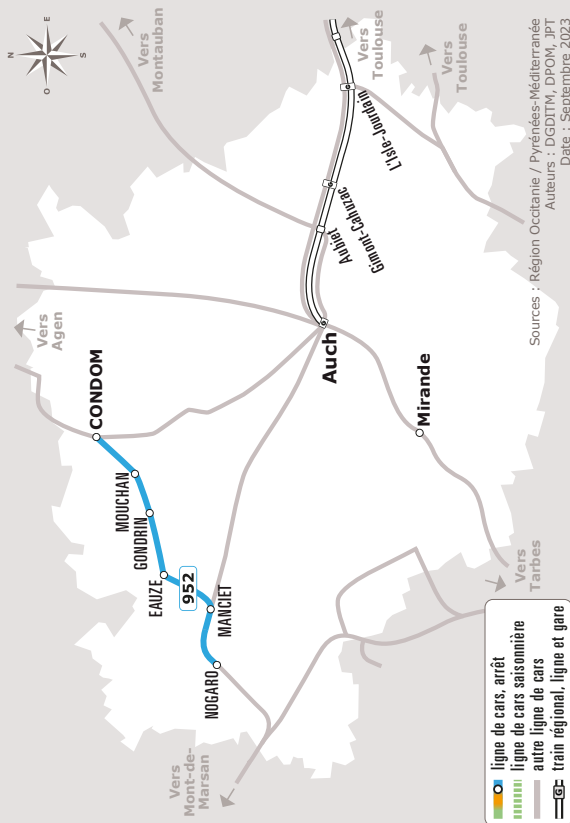

NOGARO > CONDOM

JOURS DE LA SEMAINE	LàV	LàV	LàV	SD+JF	
PÉRIODE SCOLAIRE	●	●	●	●	
PETITES VACANCES	●	●	●	●	
ÉTÉ	●	●	●	●	
NOGARO	Hôpital	06:15	10:40	15:10	07:45
MANCIET	RD931	06:26	10:51	15:21	07:56
EAUZE	Place Liberté	06:36	11:01	15:31	08:06
GONDRIN	RD931	06:50	11:15	15:45	08:20
MOUCHAN	RD931	06:58	11:23	15:53	08:28
CONDOM	Gare Routière	07:12	11:37	16:07	08:42

Les horaires sont donnés à titre indicatif. Se présenter à l'arrêt 5 minutes avant l'horaire du car.

Ne circule pas le 1er mai

952 NOGARO > CONDOM

Horaires Car liO

Gers

Horaires valables du **01/09/2024 au 31/08/2025**

Période Scolaire

Petites vacances

Été

CONDOM > NOGARO

JOURS DE LA SEMAINE	LàV	LàV	LàV	SD+JF
PÉRIODE SCOLAIRE	●	●	●	●
PETITES VACANCES	●	●	●	●
ÉTÉ	●	●	●	●
CONDOM	Gare Routière	09:35	14:10	19:15
MOUCHAN	RD931	09:49	14:24	19:29
GONDRIN	RD931	09:57	14:32	19:37
EAUZE	Place Liberté	10:11	14:46	19:51
MANCIET	RD931	10:21	14:56	20:01
NOGARO	Hôpital	10:32	15:07	20:12

Les horaires sont donnés à titre indicatif. Se présenter à l'arrêt 5 minutes avant l'horaire du car.

Ne circule pas le 1er mai