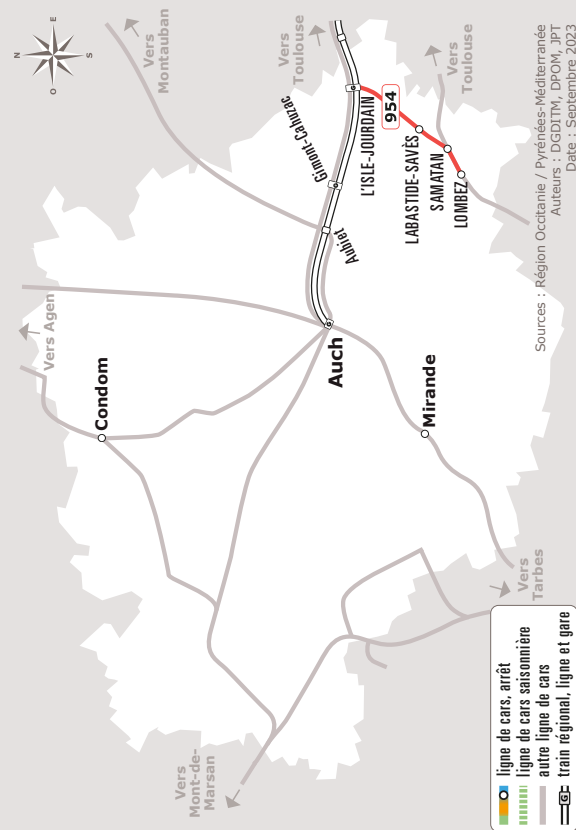

LOMBEZ > L'ISLEJ

JOURS DE LA SEMAINE		LàV	LàV	LàV	LàV	LàV	Me	LàV	LàV
PÉRIODE SCOLAIRE		●	●	●	●	●	●	●	●
PETITES VACANCES		●	●	●	●	●	●	●	●
ÉTÉ		●	●	●	●	●	●	●	●
SAMATAN	Foirail								18:07
LOMBEZ	Gendarmerie	06:00	07:35		08:55	11:30		16:30	18:12
SAMATAN	RD4 Jean Cahuzac	06:05			09:00	11:35			
	Stade	06:06			09:01	11:36			
	Foirail		07:40	07:40			13:10	16:35	
LABASTIDE-SAVÈS	Mairie	06:13			09:08	11:43			18:22
L'ISLE-JOURDAIN	Collège L.Michel	06:32	08:07	08:07	09:27	12:02	13:37	16:52	18:41
	Gare SNCF	06:37	08:12		09:32	12:07	13:42	16:57	18:46

Les horaires sont donnés à titre indicatif. Se présenter à l'arrêt 5 minutes avant l'horaire du car.

Ne circule pas samedi, dimanche et jours fériés

954 LOMBEZ > L'ISLEJ

Horaires Car liO

Gers

Horaires valables du **01/09/2024** au **31/08/2025**

- Période Scolaire
- Petites vacances
- Été

L'ISLEJ > LOMBEZ

JOURS DE LA SEMAINE	LàV	LàV	LàV	Me	LMJV	LàV	LMJV	LàV
PÉRIODE SCOLAIRE	●	●	●	●	●	●	●	●
PETITES VACANCES		●	●			●	●	●
ÉTÉ		●	●			●	●	●
L'ISLE-JOURDAIN	Gare SNCF	08:15	12:35		16:35	17:25		18:55
	Collège L.Michel	07:10	08:20	12:40	12:40	16:40	17:40	19:00
LABASTIDE-SAVÈS	Mairie		08:39		16:59			19:19
SAMATAN	Stade		08:46		17:06			19:26
	RD4 Jean Cahuzac		08:47		17:07			19:27
SAMATAN	Foirail	07:37		13:07	13:07		18:07	18:07
LOMBEZ	Gendarmerie		08:52	13:12		17:12	18:12	19:32

Les horaires sont donnés à titre indicatif. Se présenter à l'arrêt 5 minutes avant l'horaire du car.

Ne circule pas samedi, dimanche et jours fériés