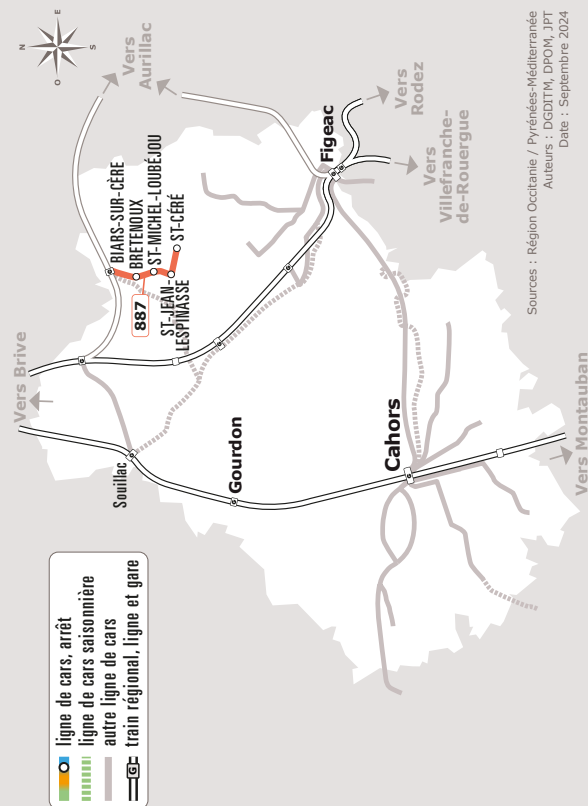

SAINT-CERE > BIARS-SUR-CERE

JOURS DE LA SEMAINE		LàV	LàV	LàV	LàV
PÉRIODES SCOLAIRES		●	●	●	●
PETITES VACANCES		●	●	●	●
ÉTÉ		●	●	●	●
SAINT-CÉRÉ	Bourg	07:30	08:30	13:30	17:40
	Hôpital	07:32	08:32	13:32	17:42
SAINT-JEAN-LESPINASSE	Le Claux	07:36	08:36	13:36	17:46
ST-MICHEL-LOUBEJOU	La Croix Blanche	07:39	08:39	13:39	17:49
BRETENOUX	Avenue de la Libération	07:43	08:43	13:43	17:53
	Place Germaine Moreau	07:45	08:45	13:45	17:55
BIARS-SUR-CÈRE	Giratoire Carlât	07:47	08:47	13:47	17:57
GAGNAC-SUR-CÈRE	Accès Andros	07:49	08:49	13:49	17:59
	Zone Industrielle	07:50	08:50	13:50	18:00
BIARS-SUR-CÈRE	Gare SNCF	07:53	08:53	13:53	18:03

Les horaires sont donnés à titre indicatif. Se présenter à l'arrêt 5 minutes avant l'horaire du car.

Ne circule pas les samedi, dimanche et jours fériés

Edition au 1er septembre 2024

887 SAINT-CERE > BIARS-SUR-CERE

PÉRIODES SCOLAIRES

PETITES VACANCES

ÉTÉ

Ne circule pas les samedi, dimanche et jours fériés

BIARS-SUR-CERE > SAINT-CERE

JOURS DE LA SEMAINE		LàV	LàV	LàV	LàV	LàV
PÉRIODES SCOLAIRES		●	●	●	●	●
PETITES VACANCES		●	●	●	●	●
ÉTÉ		●	●	●	●	●
BIARS-SUR-CÈRE	Gare SNCF	08:00	09:00	12:30	17:10	18:10
GAGNAC-SUR-CÈRE	Accès Andros	08:02	09:02	12:32	17:12	18:12
	Zone Industrielle	08:03	09:03	12:33	17:13	18:13
BIARS-SUR-CÈRE	Giratoire Carlat	08:06	09:06	12:36	17:16	18:16
BRETENOUX	Place Germaine Moreau	08:08	09:08	12:38	17:18	18:18
	Avenue de la Libération	08:10	09:10	12:40	17:20	18:20
ST-MICHEL-LOUBEJOU	La Croix Blanche	08:14	09:14	12:44	17:24	18:24
SAINT-JEAN-LESPINASSE	Le Claux	08:17	09:17	12:47	17:27	18:27
SAINT-CÉRÉ	Hôpital	08:21	09:21	12:51	17:31	18:31
	Bourg	08:23	09:23	12:53	17:33	18:33