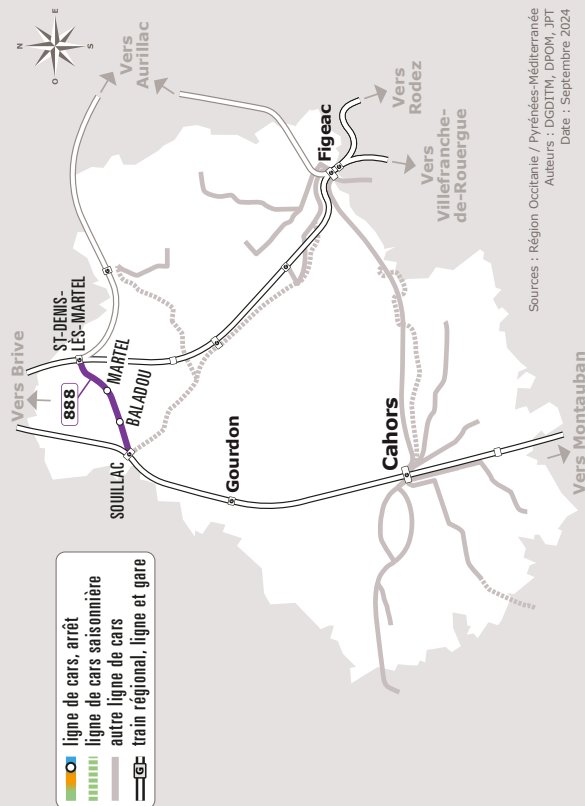

SAINT-DENIS-LES-MARTEL > SOUILLAC

JOURS DE LA SEMAINE		LàV	
PÉRIODES SCOLAIRES		●	
PETITES VACANCES			
ÉTÉ			
SAINT-DENIS-LÈS-MARTEL	Gare SNCF	06:50	
MARTEL	Maison de Retraite	07:00	
	Bourg	07:04	
	Collège les Sept Tours	07:08	
BALADOU	Bourg	07:13	
	SOUILLAC	Route de Martel	07:23
	Gare SNCF	07:28	
	Collège/Lycée Hôtelier	07:33	
	Lycée Louis Vicat	07:40	

Les horaires sont donnés à titre indicatif. Se présenter à l'arrêt 5 minutes avant l'horaire du car.

Ne circule pas les samedi, dimanche et jours fériés

Edition au 1er septembre 2024

Sources : Région Occitanie / Pyrénées-Méditerranée
Auteurs : DGDITM, DPOM, JPT
Date : Septembre 2024

888

SAINT-DENIS-LES-MARTEL > SOUILLAC

➤ **Horaires Car liO**

📍

Lot

Horaires valables du **01/09/2024** au **31/08/2025**

lio-occitanie.fr
Télécharger l'appli liO Occitanie