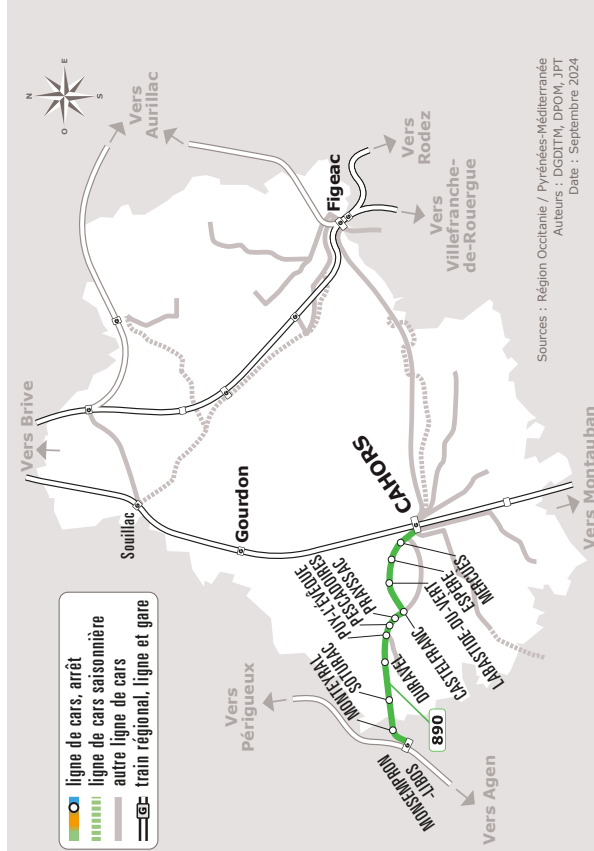

Les horaires sont donnés à titre indicatif. Se présenter à l'arrêt 5 minutes avant l'horaire du car.

Ne circule pas le 1er Mai

D : dimanche et jours fériés (sauf 1er Mai)

Edition au 1er septembre 2024

Sources : Région Occitanie / Pyrénées-Méditerranée
Auteurs : DGDITM, DPOM, JPT
Date : Septembre 2024