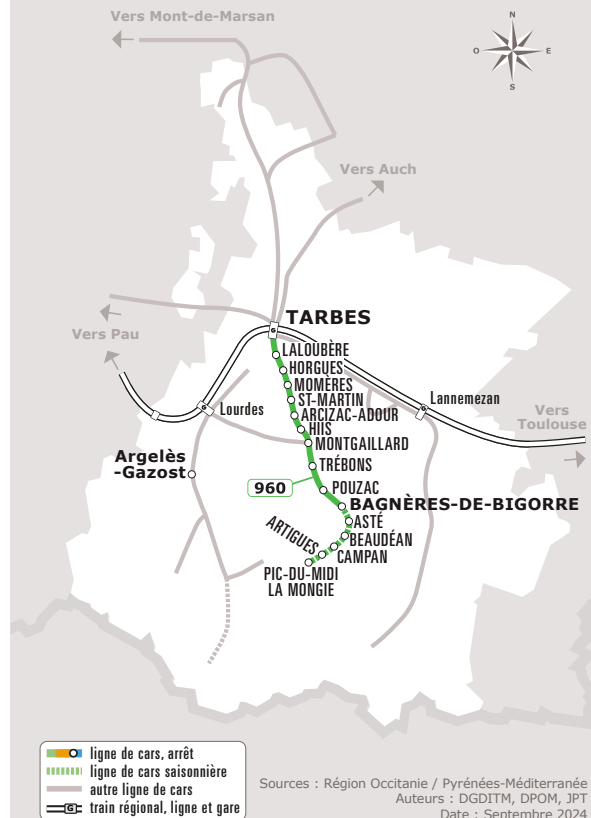

Les horaires sont donnés à titre indicatif. Se présenter à l'arrêt 5 minutes avant l'horaire du car.

Les services pour la Mongie s'effectueront à compter de la date d'ouverture de la station. Ils feront l'objet d'une fiche horaire spéciale.

Ne circule pas le 01 Mai

Points d'arrêts desservis uniquement en Période Scolaire

Sources : Région Occitanie / Pyrénées-Méditerranée
Auteurs : DGDITM, DPOM, JPT
Date : Septembre 2024