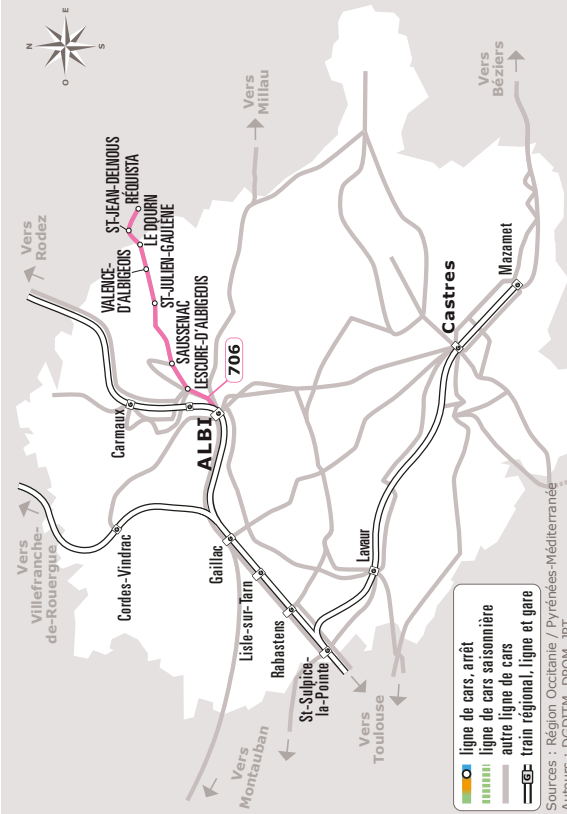

🚶 Point d'arrêt accessible

🚲 Arrêt de prise en charge ou dépose de vélo en soute

Les horaires sont donnés à titre indicatif. Se présenter à l'arrêt 5 minutes avant l'horaire du car.

Le vélo pliable est considéré comme un bagage et sera accepté à tous les arrêts.

Cette ligne ne circule pas les dimanches et jours fériés : 01.11 / 11.11 / 25.12 / 01.01 / 21.04 / 01.05 / 08.05 / 29.05 / 09.06 / 14.07 / 15.08

■ Arrêt sur réservation au 08 05 60 81 00, la veille avant 16h pour le lendemain