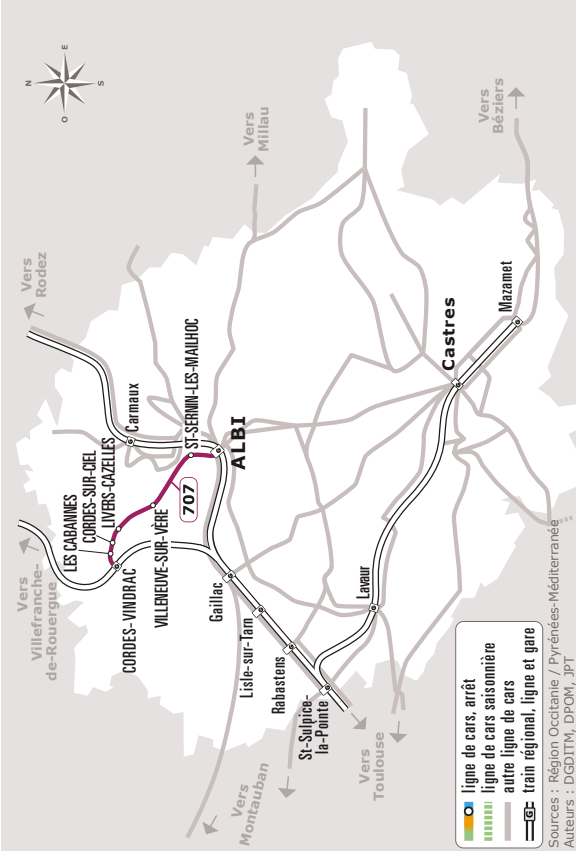

# ALBI > CORDES

JOURS DE LA SEMAINE		LàV	LàV	LàV	LàV	Me	LàV	LàV	LàV	LàV	S	S	S	S
PÉRIODE SCOLAIRE		●	●		●	●	●	●	●	●	●	●	●	●
NOËL				●	●	●	●	●	●	●	●	●	●	●
PETITES VACANCES				●	●	●	●	●	●	●	●	●	●	●
ÉTÉ				●	●	●	●	●	●	●	●	●	●	●
ALBI	Gare Routière 🚶 🚲	07:15	07:45	10:00	12:10	13:10	16:10	17:10	18:10	18:10	10:00	12:10	16:10	18:10
	République	07:18	07:48	10:03	12:13	13:13	16:13	17:13	18:13	18:13	10:03	12:13	16:13	18:13
	Fonvialane	07:25	07:55	10:10	12:20	13:20	16:20	17:20	18:20	18:20	10:10	12:20	16:20	18:20
ST SERNIN	Le Lac	07:29	07:59	10:14	12:24	13:24	16:24	17:24	18:24	18:24	10:14	12:24	16:24	18:24
	Village 🚲	07:34	08:04	10:19	12:29	13:29	16:29	17:29	18:29	18:29	10:19	12:29	16:29	18:29
VILLENUEVE-SUR-VERÈ	La Cardonnarie	07:37	08:07	10:22	12:32	13:32	16:32	17:32	18:32	18:32	10:22	12:32	16:32	18:32
	La Salvetat	07:40	08:10	10:25	12:35	13:35	16:35	17:35	18:35	18:35	10:25	12:35	16:35	18:35
LIVERS-CAZELLES	La Bouteillerie	07:47	08:17	10:32	12:42	13:42	16:42	17:42	18:42	18:42	10:32	12:42	16:42	18:42
LES CABANNES	Collège	07:50	08:20	10:35	12:45	13:45	16:45	17:45	18:45	18:45	10:35	12:45	16:45	18:45
	Centre	07:51	08:21	10:36	12:46	13:46	16:46	17:46	18:46	18:46	10:36	12:46	16:46	18:46
	Garrissou	07:52	08:22	10:37	12:47	13:47	16:47	17:47	18:47	18:47	10:37	12:47	16:47	18:47
VINDRAC-ALAYRAC	Mairie	07:55	08:25	10:40	12:50	13:50	16:50	17:50	18:50	18:50	10:40	12:50	16:50	18:50
	Gare SNCF 🚶 🚲	07:56	08:26	10:41	12:51	13:51	16:51	17:51	18:51	18:51	10:41	12:51	16:51	18:51
MARNAVES	Cimetière												18:56	
MILHARS	Milhars												19:01	

Cette ligne ne circule pas les dimanches et jours fériés : 01.11 / 11.11 / 25.12 / 01.01 / 21.04 / 01.05 / 08.05 / 29.05 / 09.06 / 14.07 / 15.08

■ ligne de cars, arrêt  
■ ligne de cars saisonnière  
■ autre ligne de cars  
■ train régional, ligne et gare