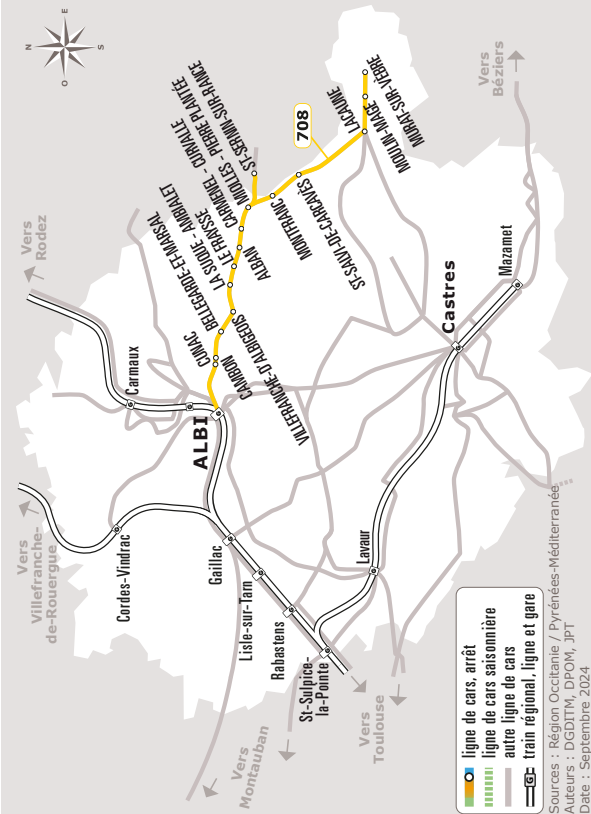

Point d'arrêt accessible

Arrêt de prise en charge ou dépose de vélo en soute

Les horaires sont donnés à titre indicatif. Se présenter à l'arrêt 5 minutes avant l'horaire du car.

Le vélo pliable est considéré comme un bagage et sera accepté à tous les arrêts.

Cette ligne ne circule pas les week-ends et jours fériés : 01.11 / 11.11 / 25.12 / 01.01 / 21.04 / 01.05 / 08.05 / 29.05 / 09.06 / 14.07 / 15.08