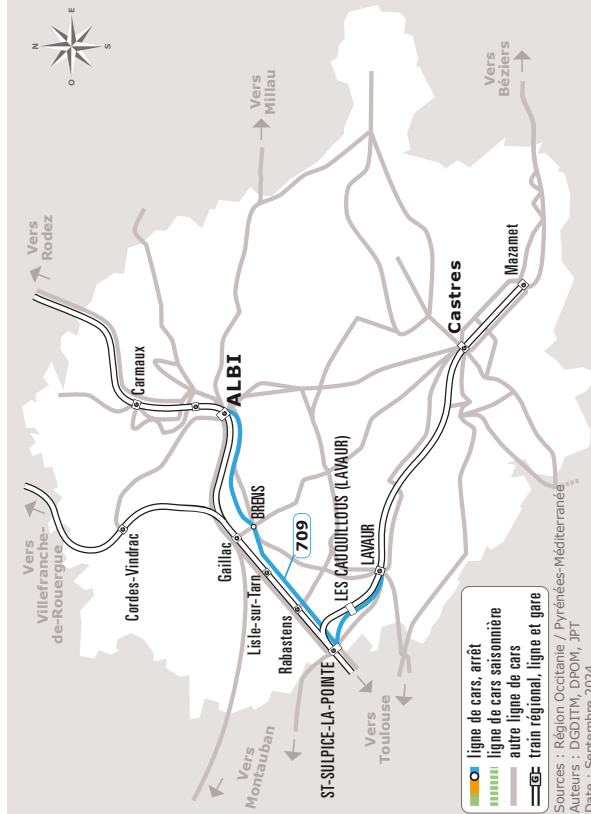

Point d'arrêt accessible

Arrêt de prise en charge ou dépose de vélo en soute

Les horaires sont donnés à titre indicatif. Se présenter à l'arrêt 5 minutes avant l'horaire du car.

Le vélo pliable est considéré comme un bagage et sera accepté à tous les arrêts.

Cette ligne ne circule pas les week-ends et jours fériés : 01.11 / 11.11 / 25.12 / 01.01 / 21.04 / 01.05 / 08.05 / 29.05 / 09.06 / 14.07 / 15.08

Retour à la demande

709 TEX (ALBI > ST SULPICE / LAVAUR)

Horaires Car liO

Tarn

Horaires valables du **01/09/2024 au 31/08/2025**