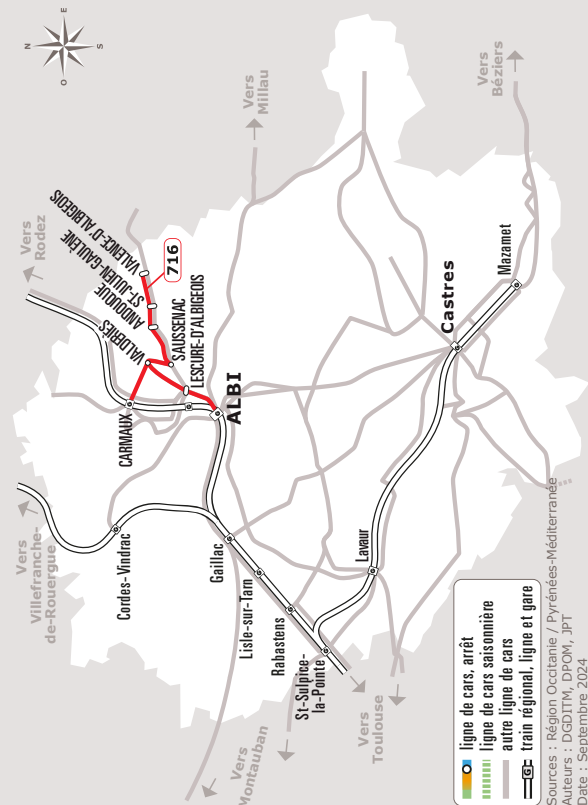

# ALBI > VALDERIES > VALENCE

JOURS DE LA SEMAINE		LàV	V	Me	LàV	LMJV	LàV
PÉRIODE SCOLAIRE		●	●	●	●	●	●
NOËL			●		●		●
PETITES VACANCES			●		●		●
ÉTÉ			●		●		●
<b>ALBI</b>	Gare Routière  	07:40		12:10	13:30	17:30	18:30
	République	07:44		12:14	13:34	17:34	18:34
	Lannes	07:48		12:18	13:38	17:38	18:38
<b>LESCURE-D'ALBIGEOIS</b>	Gaillagues	07:50		12:20	13:40	17:40	18:40
	Bouyssie	07:51		12:21	13:41	17:41	18:41
	L Hermet	07:53		12:23	13:43	17:43	18:43
	Hermet D72	07:54		12:24	13:44	17:44	18:44
<b>LESCURE-D'ALBIGEOIS</b>	Bellerive	07:56		12:26	13:46	17:46	18:46
<b>LESCURE-D'ALBIGEOIS</b>	Le Bousquet	07:57		12:27	13:47	17:47	18:47
<b>VALDERIÈS</b>	La Garrigue	08:03		12:33	13:53	17:53	18:53
<b>CARMAUX</b>	Place Gambetta		11:30				
<b>VALDERIÈS</b>	Centre	08:05	11:45	12:35	13:55	17:55	18:55
<b>SAUSSENAC</b>	La Besse	08:08	11:49	12:38	13:58	17:58	18:58
	Le Saltre	08:09	11:50	12:39	13:59	17:59	18:59
<b>ANDOUQUE</b>	La Crouzette	08:11	11:55	12:41	14:01	18:01	19:01
	La Barraque	08:13	11:57	12:43	14:03	18:03	19:03
<b>SAINT-JULIEN-GAULÈNE</b>	Gaulene	08:18	12:00	12:48	14:08	18:08	19:08
<b>VALENCE-D'ALBIGEOIS</b>	Pôle VAL 81	08:20	12:02	12:50	14:10	18:10	19:10
	Salle des Fêtes	08:23	12:05	12:53	14:13	18:13	19:13
	Foirail  	08:25	12:08	12:55	14:15	18:15	19:15

 Point d'arrêt accessible

 Arrêt de prise en charge ou dépose de vélo en soute

Les horaires sont donnés à titre indicatif. Se présenter à l'arrêt 5 minutes avant l'horaire du car.

Cette ligne ne circule pas les week-ends et jours fériés :  
**01.11 / 11.11 / 25.12 / 01.01 / 21.04 / 01.05 / 08.05 / 29.05 / 09.06 / 14.07 / 15.08**