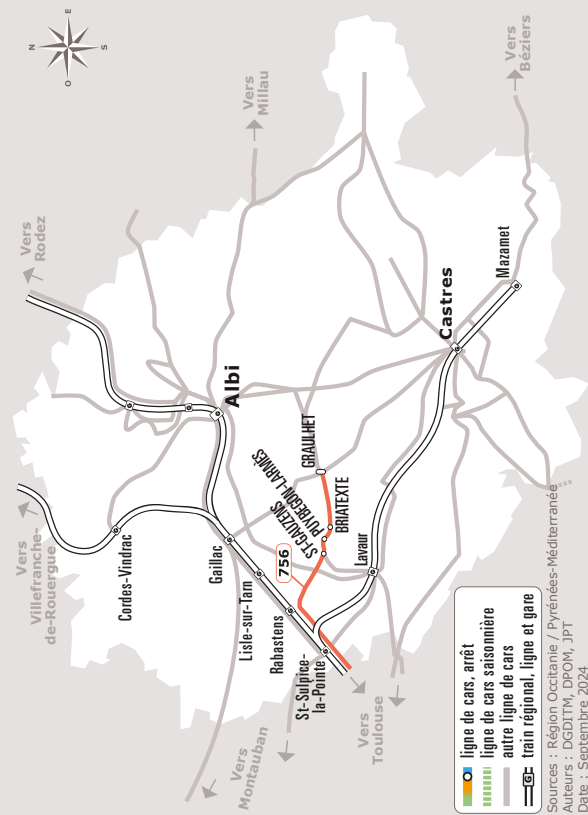

Point d'arrêt accessible

Arrêt de prise en charge ou dépose de vélo en soute

Les horaires sont donnés à titre indicatif. Se présenter à l'arrêt 5 minutes avant l'horaire du car.

Le vélo pliable est considéré comme un bagage et sera accepté à tous les arrêts.

Circulation comme les dimanches pour les jours fériés : 01.11 / 11.11 / 25.12 / 01.01 / 21.04 / 08.05 / 29.05 / 09.06 / 14.07 / 15.08