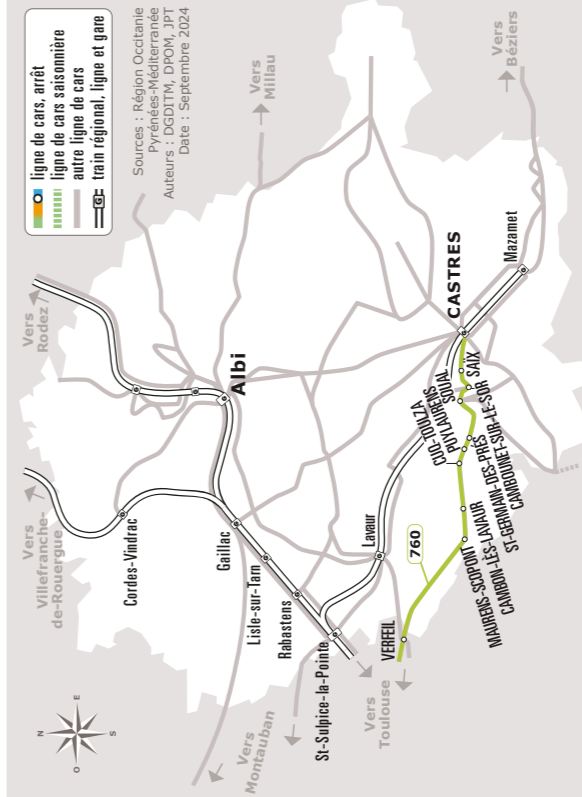

Navettes aux horaires scolaires depuis la Gare routière de Castres vers Sizaire – Les cèdres Desplats – Jean Monnet et La Borde basse.

Circulation comme les dimanches pour les jours fériés : 01.11 / 11.11 / 25.12 / 01.01 / 21.04 / 08.05 / 29.05 / 09.06 / 14.07 / 15.08