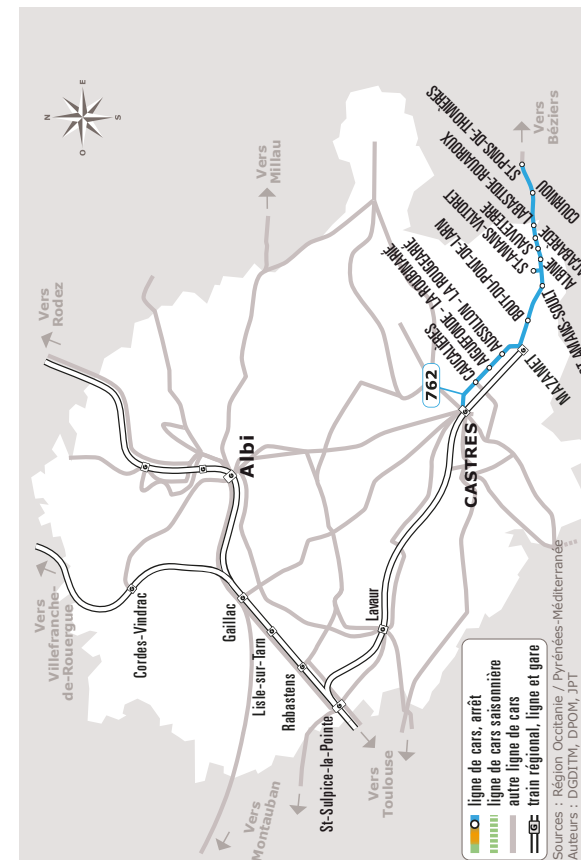

- Noël
- Période scolaire
- Été
- Petites vacances

- ☞ Point d'arrêt accessible
- ☚ Arrêt de prise en charge ou dépose de vélo en soute

Les horaires sont donnés à titre indicatif. Se présenter à l'arrêt 5 minutes avant l'horaire du car.

Le vélo pliable est considéré comme un bagage et sera accepté à tous les arrêts.

Navettes aux horaires scolaires depuis la Gare routière de Castres vers Sizaire – Les cèdres Desplats – Jean Monnet et La Borde basse.

Pour des horaires le week-end, consultez la fiche horaire 753. La ligne 762 ne circule pas les week-ends et jours fériés : 01.11 / 11.11 / 25.12 / 01.01 / 21.04 / 01.05 / 08.05 / 29.05 / 09.06 / 14.07 / 15.08