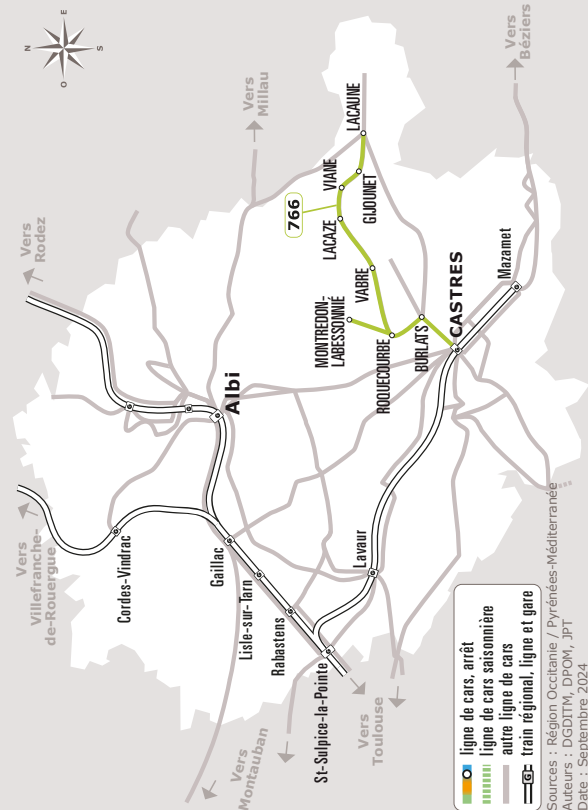

CASTRES > ROQUECOURBE > LACAUNE

JOURS DE LA SEMAINE	LàV	LàV	Me	LàV	LàV	LàV	
PERIODE SCOLAIRE	●	●	●	●	●	●	
NOËL	●	●	●	●	●	●	
PETITES VACANCES	●	●	●	●	●	●	
ÉTÉ	●	●	●	●	●	●	
CASTRES	Gare Routière ☺ 🚲	07:00	12:10	12:10	17:10	17:10	18:10
	Les Cèdres	07:05	12:15	12:15	17:15	17:15	18:15
	Fuzies-Av Jean Desplats	07:07	12:17	12:17	17:17	17:17	18:17
	Castres Colle Jean Monnet	07:09	12:19	12:19	17:19	17:19	18:19
CASTRES	Borde Basse			12:23		17:23	18:23
CASTRES	Les Salvages	07:13	12:23	12:27	17:23	17:27	18:27
BURLATS	Bracadelle	07:14	12:24	12:28	17:24	17:28	18:28
ROQUECOURBE	Les Tuileries	07:15	12:25	12:29	17:25	17:29	18:29
	Mas d'Enfau	07:17	12:27	12:31	17:27	17:31	18:31
	Les Tilleuls	07:19	12:29	12:33	17:29	17:33	18:33
	Centre	07:21	12:31	12:35	17:31	17:35	18:35
	La Vallie	07:22	12:32	12:36	17:32	17:36	18:36
ROQUECOURBE	Cantegaline	07:23	12:33	12:37	17:33	17:37	18:37
ROQUECOURBE	Payssel	07:24	12:34	12:38	17:34	17:38	18:38
	La Cazalié	07:26	12:36	12:40	17:36	17:40	18:40
VABRE	Le Bezergues	07:41	12:51	12:55	17:51	17:55	18:55
	Centre 🚲	07:46	12:56	13:00	17:56	18:00	19:00
LACAZE	Senegats	07:54	13:04	13:08	18:04	18:08	19:08
	Ganoubre	07:56	13:06	13:10	18:06	18:10	19:10
	Bourg	07:57	13:07	13:11	18:07	18:11	19:11
	Village	07:58	13:08	13:12	18:08	18:12	19:12
VIANE	Le Guial	08:00	13:10	13:14	18:10	18:14	19:14
	La Combalie	08:03	13:13	13:17	18:13	18:17	19:17
	Centre	08:06	13:16	13:20	18:16	18:20	19:20
GIJOUNET	La Bessiere	08:08	13:18	13:22	18:18	18:22	19:22
	Mairie	08:11	13:21	13:25	18:21	18:25	19:25
LACAUNE	Centre ☺ 🚲	08:24	13:34	13:38	18:34	18:38	19:38

Navettes aux horaires scolaires depuis la Gare routière de Castres vers Sizaire – Les cèdres Desplats – Jean Monnet et La Borde basse.

Cette ligne ne circule pas les week-ends et jours fériés : 01.11 / 11.11 / 25.12 / 01.01 / 21.04 / 01.05 / 08.05 / 29.05 / 09.06 / 14.07 / 15.08