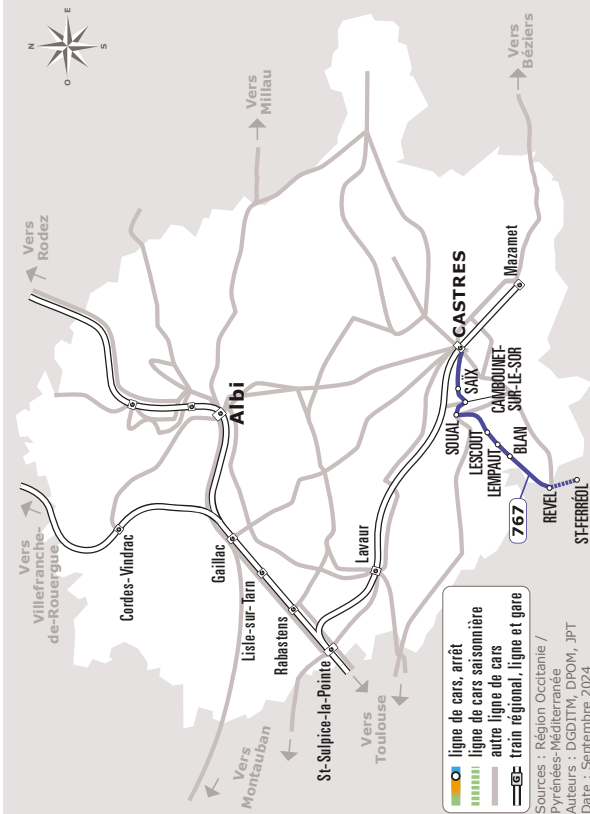

CASTRES > SOUAL > REVEL

JOURS DE LA SEMAINE		LàV	LàV	LàV	LàV	LàV	LàV	LàV	LàV	LàV	LàV	LàV	LàV	LàV
PÉRIODE SCOLAIRE		●	●	●	●	●	●	●	●	●	●	●	●	●
NOËL		●	●	●	●	●	●	●	●	●	●	●	●	●
PETITES VACANCES		●	●	●	●	●	●	●	●	●	●	●	●	●
ÉTÉ					●	●	●	●	●	●	●	●	●	●
CASTRES	Gare Routière	06:52	07:10	08:20	08:20	10:50	10:50	12:25	13:25	15:30	17:25	17:25	18:10	18:45
	Maison Neuve	06:57	07:15	08:25	08:25	10:55	10:55	12:30	13:30	15:35	17:30	17:30	18:15	18:50
SAÏX	Boussac	06:59	07:17	08:27	08:27	10:57	10:57	12:32	13:32	15:37	17:32	17:32	18:17	18:52
	Fabrie	07:00	07:18	08:28	08:28	10:58	10:58	12:33	13:33	15:38	17:33	17:33	18:18	18:53
	Longuegineste	07:01	07:19	08:29	08:29	10:59	10:59	12:34	13:34	15:39	17:34	17:34	18:19	18:54
CAMBOUNET-SUR-LE-SOR	En Toulze	07:02	07:20	08:30	08:30	11:00	11:00	12:35	13:35	15:40	17:35	17:35	18:20	18:55
SOUAL	Aire de Covoiturage	07:03	07:21	08:31	08:31	11:01	11:01	12:36	13:36	15:41	17:36	17:36	18:21	18:56
	Église	07:05	07:23	08:33	08:33	11:03	11:03	12:38	13:38	15:43	17:38	17:38	18:23	18:58
LESCOUT	Village		07:25	08:35	08:35	11:05	11:05	12:40	13:40	15:45	17:40	17:40	18:25	19:00
LEMPAUT	Les Avaris		07:30	08:40	08:40	11:10	11:10	12:45	13:45	15:50	17:45	17:45	18:30	19:05
BLAN	Las Cases		07:35	08:45	08:45	11:15	11:15	12:50	13:50	15:55	17:50	17:50	18:35	19:10
REVEL	Salle Claude Nougaro		07:42	08:52	08:52	11:22	11:22	12:57	13:57	16:02	17:57	17:57	18:42	19:17
	Lac de St Ferreol				08:58		11:28						18:03	
	St Ferréol - Musée				08:59		11:29						18:04	

Navettes aux horaires scolaires depuis la Gare routière de Castres vers Sizaire – Les cèdres Desplats – Jean Monnet et La Borde basse.

Cette ligne ne circule pas les week-ends et jours fériés : 01.11 / 11.11 / 25.12 / 01.01 / 21.04 / 01.05 / 08.05 / 29.05 / 09.06 / 14.07 / 15.08