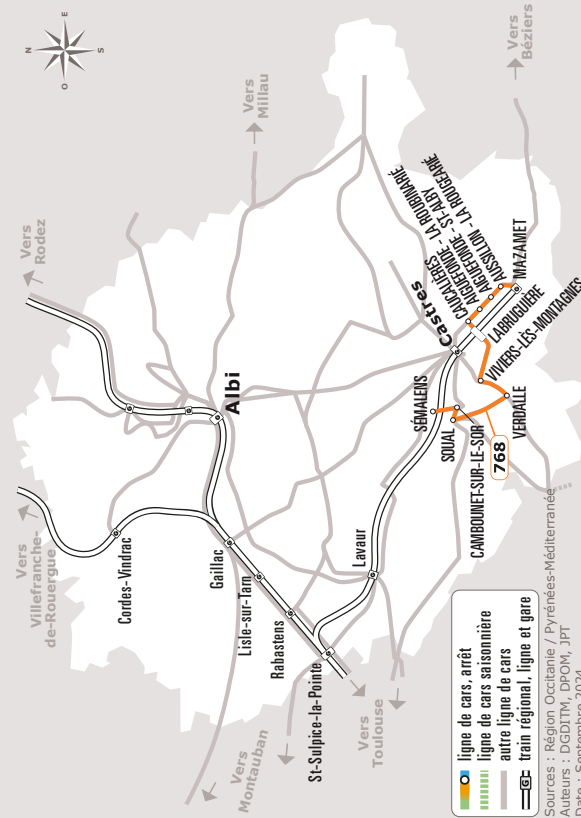

# MAZAMET > SOUAL > SEMALENS

JOURS DE LA SEMAINE		MMeJV	LàV	L	Me	Me	LàV	LàV	LàV
PÉRIODE SCOLAIRE		●	●	●	●	●	●	●	●
MAZAMET	Gare SNCF 🚶 🚲	07:45	08:15	08:30		12:20	16:50	17:10	18:30
	Foch	07:47	08:17	08:32		12:22	16:52	17:12	18:32
AUSSILLON	La Rougearié	07:50	08:20	08:35		12:25	16:55	17:15	18:35
ST ALBY	Centre	07:51	08:21	08:36		12:26	16:56	17:16	18:36
AIGUEFONDE	Roubinarié	07:56	08:26	08:41		12:31	17:01	17:21	18:41
AIGUEFONDE	Caucalières	07:57	08:27	08:42		12:32	17:02	17:22	18:42
LABRUGUIÈRE	Simon	08:03	08:33	08:48	12:15	12:38	17:08	17:28	18:48
	Collège 🚲				12:17			17:12	
VIVIERS-LÈS-MONTAGNES	Pierre Plantée	08:08	08:38	08:53	12:24	12:43	17:18	17:33	18:53
	Les Bels	08:09	08:39	08:54	12:25	12:44	17:19	17:34	18:54
	Centre	08:12	08:42	08:57	12:28	12:47	17:22	17:37	18:57
SOUAL	Aire de Covoiturage		08:47		12:33	12:52	17:27	17:42	19:02
CAMBOUNET-SUR-LE-SOR	Centre		08:49		12:35	12:54	17:29	17:44	19:04
SÉMALENS	Rieussonnié		08:51		12:37	12:56	17:31	17:46	19:06
	Mairie 🚶 🚲		08:52		12:38	12:57	17:32	17:47	19:07
SOUAL	Église		08:17		09:02				
VERDALLE	Centre		08:23		09:08				
	Lycée Touscayrats 🚶 🚲		08:25		09:10				

Navettes aux horaires scolaires depuis la Gare routière de Castres vers Sizaïre – Les cèdres Desplats – Jean Monnet et La Borde basse.

Cette ligne ne circule pas les week-ends et jours fériés : 11.11 / 08.05 / 09.06