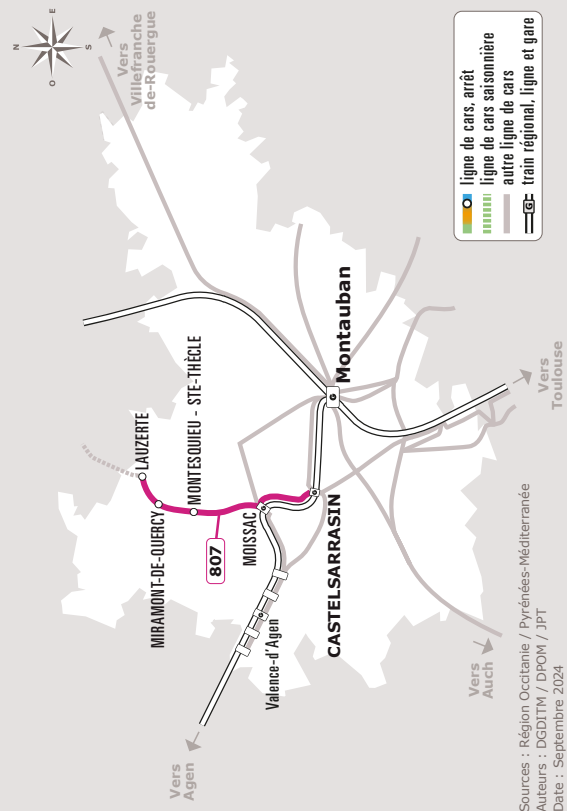

LAUZERTE > MOISSAC > CASTELSARRASIN

JOURS DE LA SEMAINE		LàV	LàV	Me	Me	LMJV	LMJ
SCOLAIRE		●	●	●	●	●	●
PETITES VACANCES SCOLAIRES							
ÉTÉ							
LAUZERTE	Pl du Foirail	06:40	07:05				
MIRAMONT-DE-QUERCY	St Pierre Najac	06:50	07:12				
	Miral	06:53	07:15				
MONTESQUIEU	Sainte Thecle	07:00	07:20				
MOISSAC	Saint-Julien		07:25				
	Rullet	07:08	07:30				
	Mfr		07:32				18:05
	Le Sarlac	07:11	07:35				
	Cité Scolaire		07:40		12:10	17:10	18:10
	Tribunal	07:15	07:45		12:14	17:14	18:14
	Col Sainte Famille		07:50	12:10			
	Saint-Benoît	07:20					
CASTELSARRASIN	Av Gen Leclerc			12:21	12:23	17:23	18:23
	St Jean	07:31		12:24	12:29	17:29	18:29
	Lycée J. Prades	07:40		12:30	12:35	17:35	18:35

Les horaires sont donnés à titre indicatif. Se présenter à l'arrêt 5 minutes avant l'horaire du car.

807 LAUZERTE > MOISSAC > CASTELSARRASIN

Horaires Car liO

Tarn-et-garonne

Horaires valables du 01/09/2024 au 31/08/2025