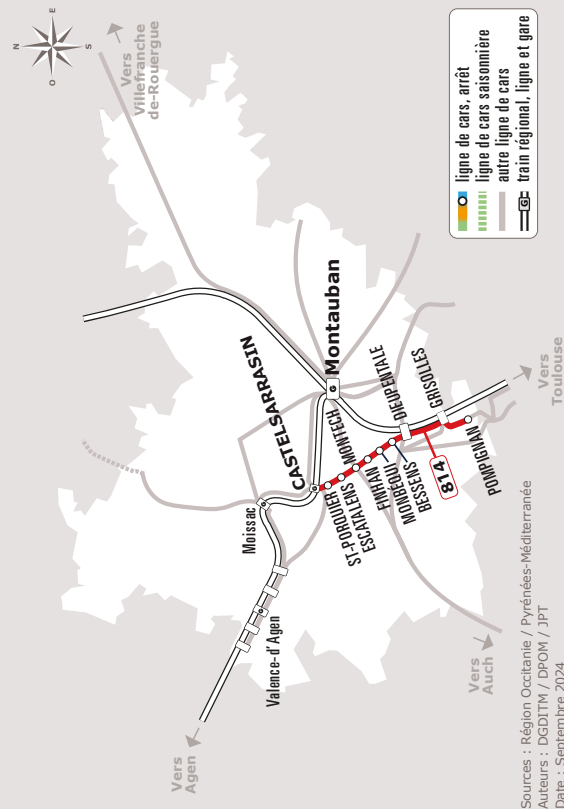

# POMPIGNAN > CASTELSARRASIN

JOURS DE LA SEMAINE		LàV	LàV	LàV	LàV	LàV	LàV	LàV	LàV	LàV	LàV	LàV	
<b>SCOLAIRE</b>		●	●	●	●		●	●	●	●		●	●
<b>PETITES VACANCES SCOLAIRES</b>			●		●			●	●		●	●	●
<b>ETÉ</b>			●		●			●	●		●	●	●
<b>POMPIGNAN</b>	Mairie	06:10	06:35					11:50	13:25	16:55			
<b>GRISOLLES</b>	Gare SNCF			06:55	07:55			11:52	13:27	16:57		18:05	19:05
	La Halle	06:12	06:37	06:57	07:57			11:54	13:29	16:59		18:07	19:07
<b>DIEUPENTALE</b>	RD Pt Rd 813	06:22	06:42	07:03	08:03			12:00	13:34	17:05		18:13	19:13
	Aire de Covoiturage	06:21	06:41	07:02	08:02			11:59	13:34	17:04		18:12	19:12
<b>BESSENS</b>	Rd Pt D813	06:25	06:45	07:05	08:05			12:02	13:37	17:07		18:15	19:15
<b>MONBÉQUI</b>	Rd 813	06:28	06:48	07:08	08:08			12:05	13:40	17:10		18:18	19:18
<b>FINHAN</b>	Rd 813	06:30	06:51	07:11	08:11			12:08	13:43	17:13		18:21	19:21
<b>MONTECH</b>	Bvd Lagal	06:40	07:00	07:20	07:10	08:20	08:20	12:17	13:52	17:22	17:22	18:30	19:30
	Les Marots	06:43	07:05	07:25	07:15	08:25	08:25	12:22	13:57	17:27	17:27	18:35	
<b>ESCATALENS</b>	Village	06:47	07:10	07:30	07:20	08:30	08:30	12:27	14:02	17:32	17:32	18:40	
<b>SAINT-PORQUIER</b>	Rd Pt 813	06:51	07:15	07:35	07:25	08:35	08:35	12:32	14:07	17:37	17:37	18:45	
	Saint-André	06:54	07:18	07:38	07:28	08:38	08:38	12:35	14:10	17:40	17:40	18:48	
<b>CASTELSARRASIN</b>	Av de Tlse-Lycée	06:59	07:20	07:40	07:30	08:40	08:40	12:37	14:12	17:42	17:42	18:50	
	Place des Belges	07:03	07:23	07:43	07:33	08:43	08:43	12:40	14:15	17:45	17:45	18:53	

Les horaires sont donnés à titre indicatif. Se présenter à l'arrêt 5 minutes avant l'horaire du car.

Sources : Région Occitanie / Pyrénées-Méditerranée  
Auteurs : DGDITM / DPOM / JPT  
Date : Septembre 2024