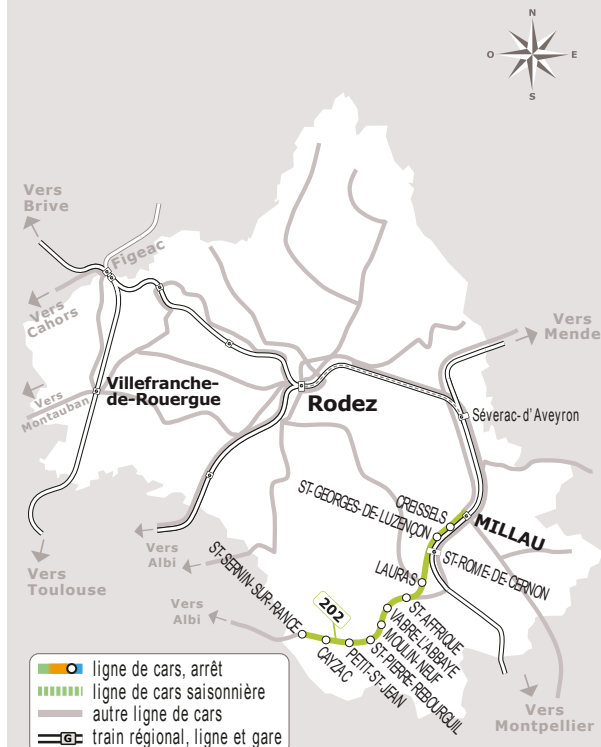

Sortie scolaire : les jours de sortie scolaire sont définis par le calendrier académique. Ces jours-là circulent les courses prévues les vendredis après-midi en période scolaire

* Ne circule pas pendant les vacances de Noël

- ligne de cars, arrêt
- ligne de cars saisonnière
- ligne de cars
- G— train régional, ligne et gare

Sources : Région Occitanie / Pyrénées-Méditerranée
Auteurs : DGDITM, DPOM, JPT
Date : Septembre 2024