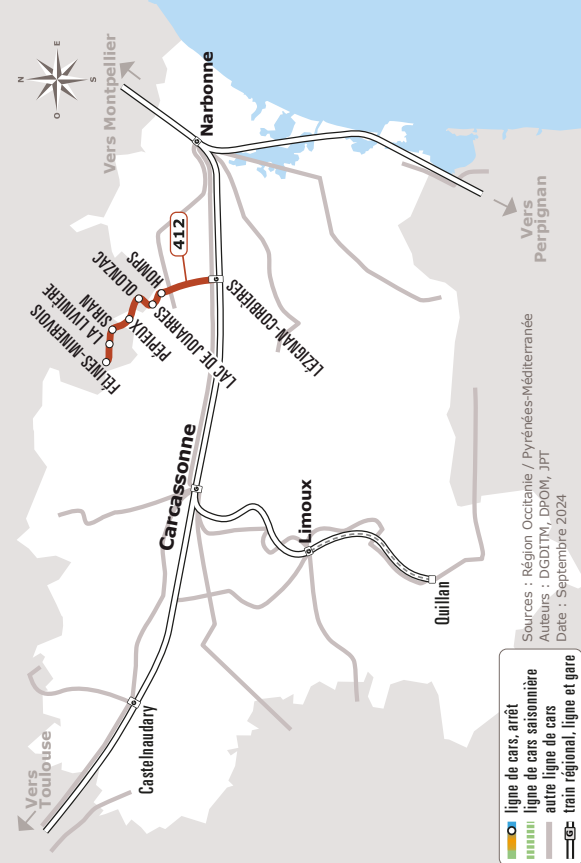

# PEPIEUX > LEZIGNAN CORBIERES

JOURS DE LA SEMAINE		LàV	LàV	LàV	LàV	LàV	LàV	LàV	S	S	S
SCOLAIRE		●		●	●	●	●	●	●	●	●
PETITES VACANCES			●	●	●	●	●	●	●	●	●
ETE			●	●	●	●	●	●	●	●	●
FÉLINES-MINERVOIS	Le Cellier	06:00									
LA LIVINIÈRE	Rte des Mourgues	06:05									
SIRAN	Rue de la Mairie	06:10									
PÉPIEUX	Château d'Eau	06:15	06:15	06:55	07:25		12:55	18:50	07:50	11:45	17:15
	Mairie	06:16	06:16	06:56	07:26		12:56	18:51	07:51	11:46	17:16
OLONZAC	Collège Antoine Faure	06:26	06:26	07:06	07:36	08:10	13:06	19:01	08:01	11:56	17:26
	Lac de Jouarres								08:08	12:03	17:33
HOMPS	Languedoc	06:31	06:31	07:11	07:41	08:15	13:11	19:06	08:13	12:08	17:38
LÉZIGNAN-CORBIÈRES	Gare SNCF	06:46	06:46	07:26	07:56	08:30	13:25	19:21	08:28	12:23	17:53
	Poste			07:28	07:58	08:32	13:28	19:23	08:30	12:25	17:55
	CFA Btp Cfai			07:33	08:03	08:37	13:33	19:28	08:35	12:30	18:00
	Campus			07:37	08:07	08:41	13:37	19:32	08:39	12:34	18:04

Les horaires sont donnés à titre indicatif. Se présenter à l'arrêt 5 minutes avant l'horaire du car.

Sources : Région Occitanie / Pyrénées-Méditerranée  
Auteurs : DGDITM, DPOM, JPT  
Date : Septembre 2024

- ligne de cars, arrêt
- ligne de cars saisonnière
- autre ligne de cars
- train régional, ligne et gare