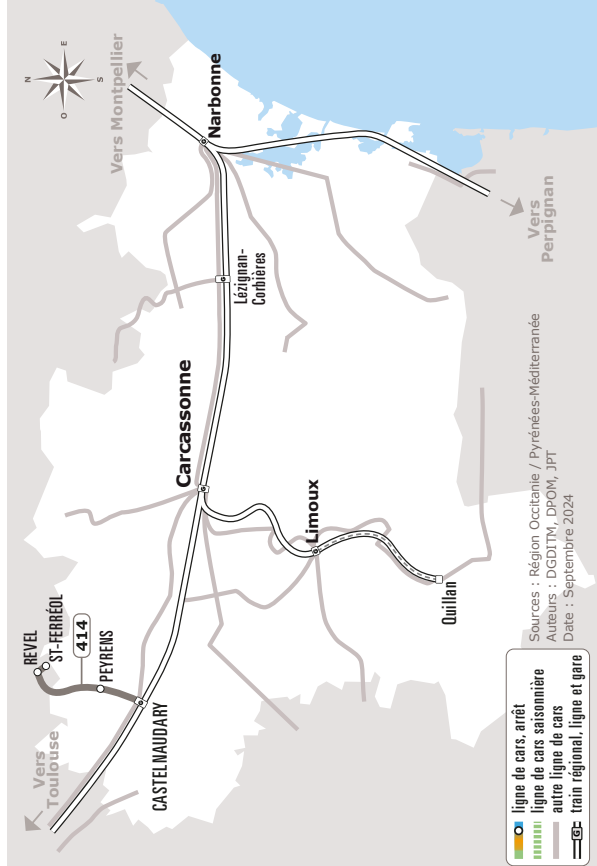

REVEL > CASTELNAUDARY

JOURS DE LA SEMAINE		LàV	LàV	LàV	LàV	LàV	LàV	LMJV	Me	LàV	LàV	LàV	LàV	S	SD+JF	SD+JF	S	SD+JF	S	S	SD+JF	S	SD+JF	
SCOLAIRE		•		•	•			•	•			•	•	•			•		•	•		•		
PETITES VACANCES			•			•	•	•			•	•			•	•		•			•		•	
ETE			•			•	•	•			•	•			•	•		•			•		•	
VAUDREUILLE	Saint Ferréol						10:41	12:56								10:41	12:56					16:36		
	Musée						10:42	12:57								10:42	12:57					16:37		
REVEL	Bassin Saint Ferreol						10:45	13:00								10:45	13:00					16:40		
	Salle Nougaro	07:00	07:25	07:50	08:50	09:15	10:55	13:10	13:15	13:30	15:00	16:50	17:05	18:25	09:15	09:15	10:55	10:55	13:10	13:00	15:00	15:00	16:25	16:50
	Lycée Ameublement				07:55	08:55							17:10	18:30										
PEYRENS	Avenue Montagne Noire	07:20	07:45	08:15	09:15	09:35	11:15	13:30	13:35	13:50	15:20	17:10	17:30		09:35	09:35	11:15	11:15	13:30	13:20	15:20	15:20	16:45	17:10
CASTELNAUDARY	Collège des Fontanilles	07:30						13:40											13:40					
	Hôpital		07:55	08:25	09:25	09:45	11:25		13:45	14:00	15:30	17:20	17:40		09:45	09:45	11:25	11:25	13:30	15:30	15:30	16:55	17:20	
	Gare SNCF	07:37	08:00	08:30	09:30	09:50	11:30	13:47	13:50	14:05	15:35	17:25	17:45	19:05	09:50	09:50	11:30	11:30	13:47	13:35	15:35	15:35	17:00	17:25
	Pôle Tillion	07:44		08:37	09:37			13:54	13:57	14:12			17:52	19:12					13:54					
	Collège des Fontanilles			8:45	9:45				14:05	14:20														

Les horaires sont donnés à titre indicatif. Se présenter à l'arrêt 5 minutes avant l'horaire du car.

ligne de cars, arrêt
 ligne de cars saisonnière
 autre ligne de cars
 train régional, ligne et gare

Sources : Région Occitanie / Pyrénées-Méditerranée
 Auteurs : DGDITM, DPOM, JPT
 Date : Septembre 2024